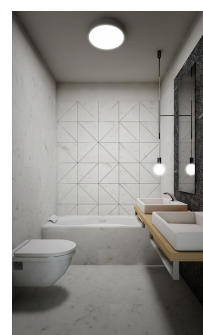

THE CONCEPT
— real estate advisers —

Apartment 2 camere Tip 4

55,500 € + 5% TVA

APARTAMENT 2 CAMERE - TIP 4

1	HOL	4,20mp
2	LIVING	19,00mp
3	DORMITOR	12,10mp
4	BUCATARIE	5,20mp
5	BAIE	5,00mp
6	TERASA	4,70mp
7	TERASA	6,70mp
SUPRAFATA UTILA		56,90mp
SUPRAFATA CONSTRUITA		66,00mp

- 2 camere
- Decomandat
- An construcție: 2019
- 1 dormitoare; 1 băi;

- Etaj : 1 / P
- orientare: Nord
- Supraf. construită: 65.5 mp
- Supraf. utilă: 45 mp

Apartmentul cu 2 camere Tip 4 este unul dintre apartamentele ansamblului, este spatios, ideal pentru locuit si pentru investitie. Vine finisat la cheie: parchet, gresie, faianta, usa metalica la intrare, centrala termica individuala.