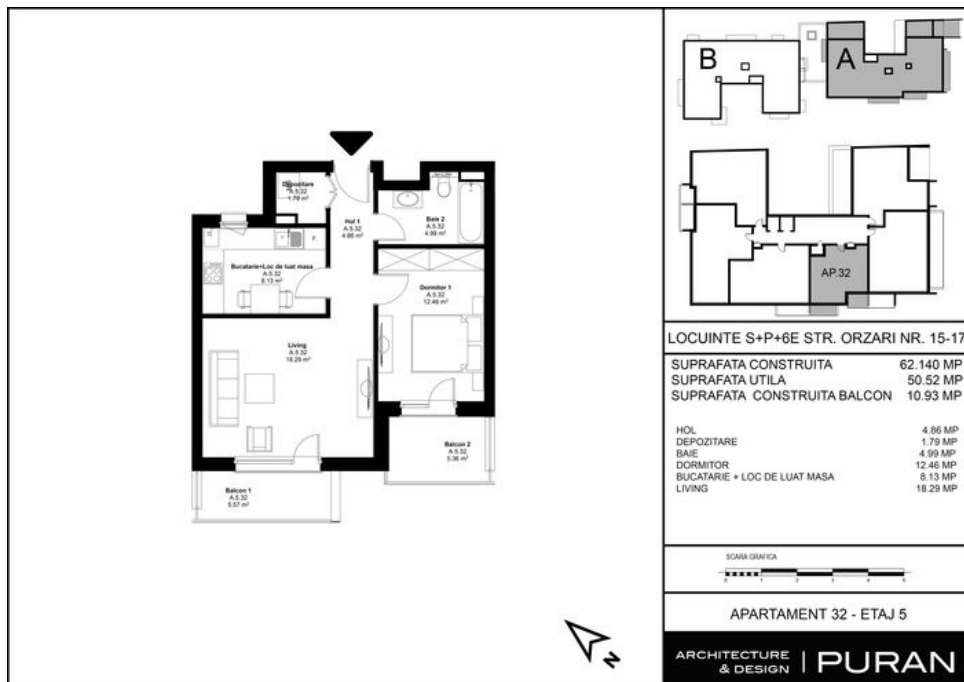

## 2 Camere Tip 2A1

**103,200 € + 19% TVA**

- 2 camere
- Decomandat
- An construcție: 2020
- 1 dormitoare; 1 băi;
- Etaj : 5 / P+5E
- orientare: Sud-Vest
- Supraf. construită: 62 mp
- Supraf. utilă: 56 mp

Apartamentul are o suprafata de 56 mp utili si balcon de 11 mp.

Te asteptam cu apartamente noi in ansamblul Orzari15, unde iti poti alege apartamentul mult dorit!