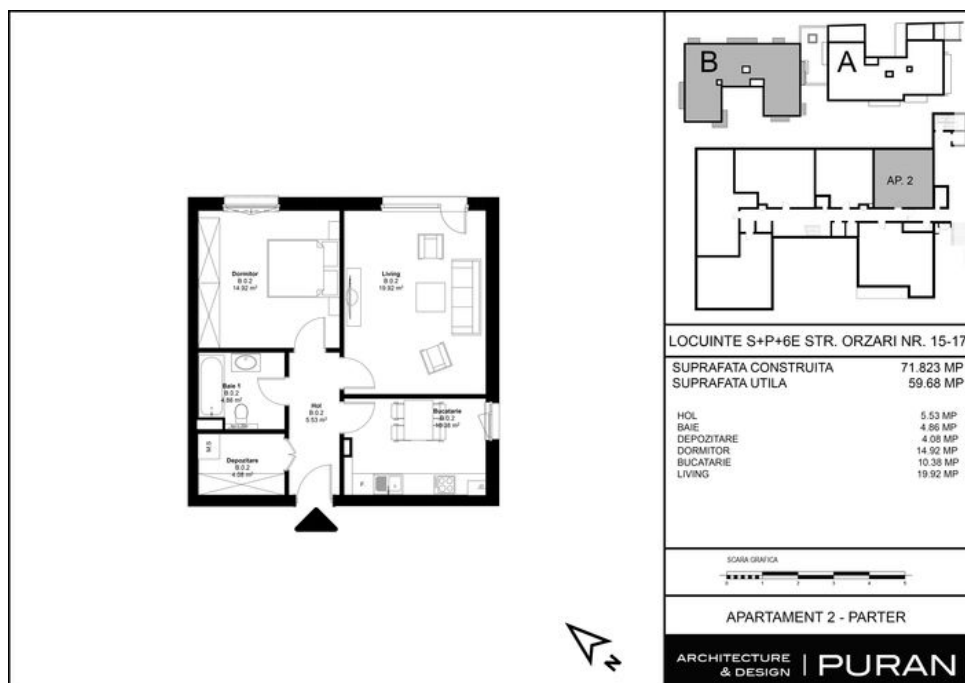

2 Camere Tip 2B1

104,100 € + 19% TVA

- 2 camere
- Decomandat
- An construcție: 2020
- 1 dormitoare; 1 băi;

- Etaj : 1 / P+5E
- orientare: Nord-Est
- Supraf. construită: 72 mp
- Supraf. utilă: 60 mp

Apartamente in Bucuresti, noi si finisate la cheie poti gasi in ansamblul Orzari15. Ansamblul rezidential se va finaliza in 2020 si este situat in zona Piata Muncii.

Apartamentul cu 2 camere este unul dintre apartamentele ansamblului, este spatios si complet decomandat, compartimentarile sunt din caramida si vine finisat la cheie: usa metalica la intrare, geamuri termopan, gresie, parchet, faianta, centrala termica individuala.

Apartamentul are o suprafata de 60 mp utili.

Te asteptam cu apartamente noi in ansamblul Orzari15, unde iti poti alege apartamentul mult dorit!

Localizare:

The Concept
0727 722 222
office@theconcept.ro