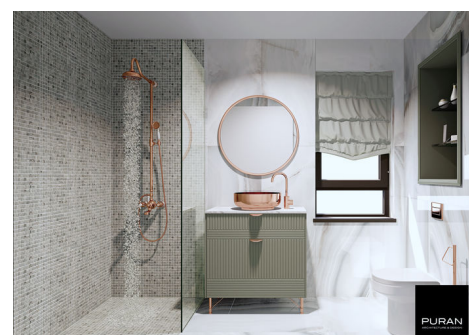

2 Camere Tip 2B1

104,100 € + 19% TVA

- 2 camere
- Decomandat
- An construcție: 2020
- 1 dormitoare; 1 băi;

- Etaj : 1 / P+5E
- orientare: Nord-Est
- Supraf. construită: 72 mp
- Supraf. utilă: 60 mp

Apartamente in Bucuresti, noi si finisate la cheie poti gasi in ansamblul Orzari15. Ansamblul rezidential se va finaliza in 2020 si este situat in zona Piata Muncii.

Apartamentul cu 2 camere este unul dintre apartamentele ansamblului, este spatios si complet decomandat, compartimentarile sunt din caramida si vine finisat la cheie: usa metalica la intrare, geamuri termopan, gresie, parchet, faianta, centrala termica individuala.