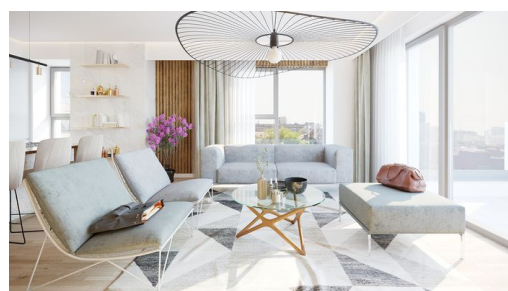

THE CONCEPT
— real estate advisers —

Apartment 4 camere Tip 4A

235,600 € + 19% TVA

ELA
VICTORIEI

Apartment 4 camere tip 4A

Suprafata utila: 108.4mp
Suprafata construita: 134.9mp
Suprafata terasa: 21.7mp

- 4 camere
- Decomandat
- An construcție: 2019
- 3 dormitoare; 2 băi;

- Etaj : 1 / P+7E
- orientare: Sud
- Supraf. construită: 156.6 mp
- Supraf. utilă: 108.4 mp

Apartmentul de tip 4A camere este unul dintre apartamentele ansamblului, are 4 camere, este spatios, ideal pentru orice familie si vine finisat la cheie: aer conditionat, usa metalica la intrare, geamuri termopan, gresie, parchet, faianta, centrala termica individuala si calorifere.