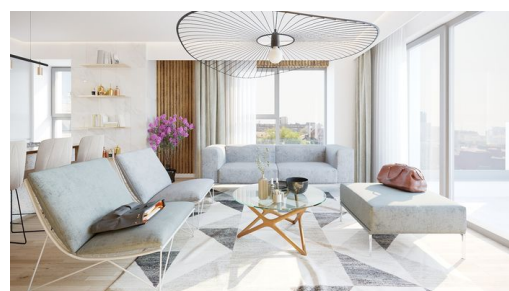

THE CONCEPT
— real estate advisers —

Apartment 2 camere Tip 2B.2

119,400 € + 19% TVA

ELA
VICTORIEI

Apartment 2 camere tip 2B.2

Suprafata utila: 55mp
Suprafata construita: 66mp
Suprafata terasa: 16.7mp

- 2 camere
- Decomandat
- An construcție: 2019
- 1 dormitoare; 1 băi;
- Etaj : 3 / P+7E
- orientare: Est
- Supraf. construită: 81.7 mp
- Supraf. utilă: 55 mp

Apartmentul Tip 2B.2 este unul dintre apartamentele ansamblului, are 2 camere, este spatios, ideal pentru orice familie si vine finisat la cheie: aer conditionat, usa metalica la intrare, geamuri termopan, gresie, parchet, faianta, centrala termica individuala si calorifere.