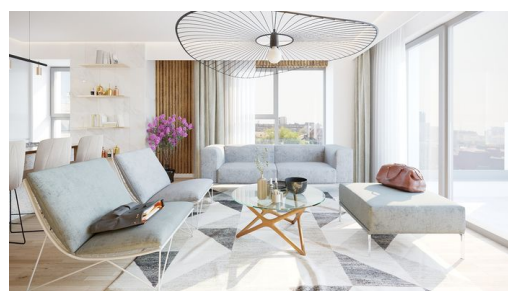

THE CONCEPT
— real estate advisers —

Apartament 2 camere Tip 2A.1

118,200 € + 19% TVA

ELA
VICTORIEI

Apartament 2 camere tip 2A.1

Suprafata utila: 59.7mp
Suprafata construita: 70.7mp
Suprafata terasa: 9.6mp

ELA
VICTORIEI

- 2 camere
- Decomandat
- An construcție: 2019
- 1 dormitoare; 1 băi;

- Etaj : 1 / P+7E
- orientare: Vest
- Supraf. construită: 80.3 mp
- Supraf. utilă: 59.7 mp

Apartamentul Tip 2A.1 este unul dintre apartamentele ansamblului, are 2 camere, este spatios, ideal pentru orice familie si vine finisat la cheie: aer conditionat, usa metalica la intrare, geamuri termopan, gresie, parchet, faianta, centrala termica individuala si calorifere.