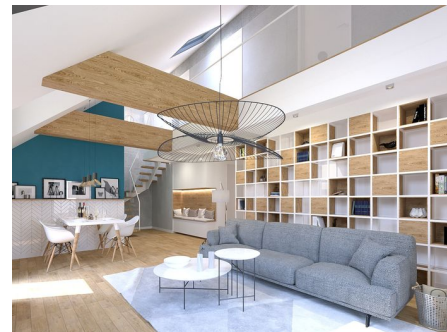

THE CONCEPT
— real estate advisers —

Apartament 3 camere Tip 1

117,000 € + 19% TVA

ELA
BANEASA

Apartament 3C tip 1

Suprafata utila: 66.61mp
Suprafata construita: 80.7mp
Suprafata gradina: 48.61mp

- 3 camere
- Decomandat
- An construcție: 2020
- 2 dormitoare; 2 băi; grădină;

Apartamentul are o suprafata utila totala de 66 mp si balcon de 5 mp.

Apartamente in Nord, zona Baneasa, noi si finisate la cheie poti gasi in ansamblul Ela Baneasa. Ansamblul rezidential se va finaliza in Aprilie 2020, avand ca puncte de reper: OMV Petrom, Scoala Generala Genesis, Lacul Baneasa, Spitalul Regina, Maria Baneasa, Liceul Dimitrie Paciurea, Taverna Sarbului.