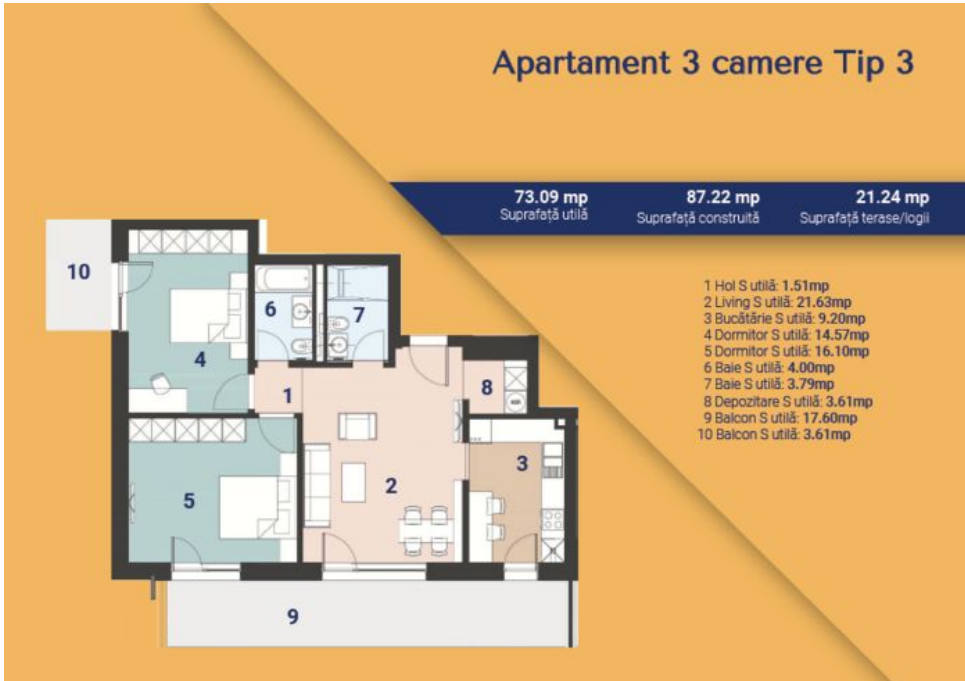

## Apartment 3 camere Tip 3 ELA Baneasa

**126,050 € + 19% TVA**

- 3 camere
- Decomandat
- An construcție: 2019
- 2 dormitoare; 2 băi; grădină;

- Etaj : 1 / P+2E+M
- Supraf. construită: 87.22 mp
- Supraf. utilă: 73.09 mp

Apartmentul Tip 3 este unul dintre apartamentele ansamblului, are 3 camere, este spațios, ideal pentru orice familie și vine finisat la cheie: ușa metalică la intrare, geamuri termopan, gresie, parchet, faianta, centrala termică individuală și calorifere.

Apartmentul are o suprafață utilă de 73 mp și o terasă de 21.24 mp.

**OFERTA PROMOTIONALĂ - până pe 25.04.2019 prețul apartamentului este 126.050 Euro + TVA!**

Apartmente premium în zona Baneasa, noi și finisate la cheie poți găsi în ansamblul ELA Baneasa. Ansamblul se va finaliza în Septembrie 2019 și are ca puncte de reper: Lacul Strulești, Grădina Zoologică Baneasa, Padurea Baneasa, Palatul Mogosoia, Stejarii Country Club, Mall Baneasa Shopping City.