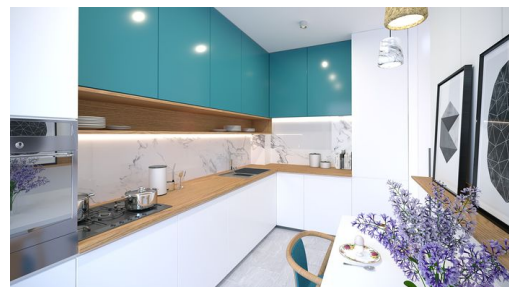

THE CONCEPT
— real estate advisers —

Apartament 3 camere Tip 2 ELA Baneasa

130,252 € + 19% TVA

- 3 camere
- Decomandat
- An construcție: 2020
- 2 dormitoare; 2 băi; 1 terase; grădină;

- Etaj : Parter / P+2E+M
- Supraf. construită: 91.84 mp
- Supraf. utilă: 77 mp

Apartamentul de 3 camere Tip 2 este spatios, ideal pentru orice familie si vine finisat la cheie: usa metalica la intrare, geamuri termopan, gresie, parchet, faianta, centrala termica individuala si calorifere.

Apartamentul are o suprafata utila totala de 77 mp si terasa de 89 mp.

OFERTA PROMOTIONALA - pana pe 25.04.2019 pretul apartamentului este 130.252 Euro + TVA!

Apartamente in Nord, zona Baneasa, noi si finisate la cheie poti gasi in ansamblul Ela Baneasa. Ansamblul rezidential se va finaliza in Aprilie 2020, avand ca puncte de reper: OMV Petrom, Scoala Generala Genesis, Lacul Baneasa, Spitalul Regina, Maria Baneasa, Liceul Dimitrie Paciurea, Taverna Sarbului.

Te asteptam cu apartamente noi in zona Baneasa, in ansamblul Ela Baneasa, unde iti poti gasi locuinta mult dorita!