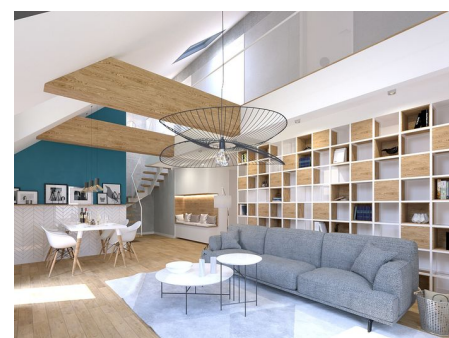

THE CONCEPT
— real estate advisers —

Apartment 2 camere Tip 1

94,300 € + 5% TVA

Apartment 2 camere Tip 1

51.86 mp **62.64 mp** **33.53 mp**
Suprafață utilă Suprafață construită Suprafață terase/ogii

1 Vestibul + Depozitare S utilă: 8.07mp
2 Dormitor S utilă: 12.07mp
3 Living, Dining S utilă: 17.44mp
4 Bucătărie S utilă: 10.18mp
5 Baie S utilă: 4.10mp
6 Grădina privată: 33.53mp

Apartmentul are o suprafata utila totala de 51 mp.

Apartmente in Nord, zona Baneasa, noi si finisate la cheie poti gasi in ansamblul Ela Baneasa. Ansamblul rezidential se va finaliza in Aprilie 2020, avand ca puncte de reper: OMV Petrom, Scoala Generala Genesis, Lacul Baneasa, Spitalul Regina, Maria Baneasa, Liceul Dimitrie Paciurea, Taverna Sarbului.