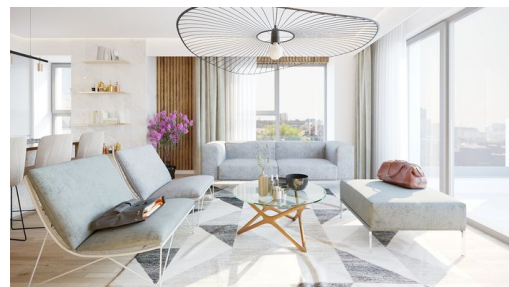

THE CONCEPT
— real estate advisers —

Apartment 2 camere Tip 2C

110,800 € + 19% TVA

ELA
VICTORIEI

Apartment 2 camere tip 2C

Suprafata utila: 57.7mp
Suprafata construita: 71.5mp
Suprafata terasa: 4.6mp

- 2 camere
- Decomandat
- An construcție: 2019
- 1 dormitoare; 1 băi;

- Etaj : 2 / P+7E
- orientare: Sud-Vest
- Supraf. construită: 71.5 mp
- Supraf. utilă: 57.7 mp

Apartmentul Tip 2C este unul dintre apartamentele ansamblului, are 2 camere, este spatios, ideal pentru orice familie si vine finisat la cheie: aer conditionat, usa metalica la intrare, geamuri termopan, gresie, parchet, faianta, centrala termica individuala si calorifere.

Apartmentul are o suprafata de 57.7 mp utili si o terasa de 4.6 mp.