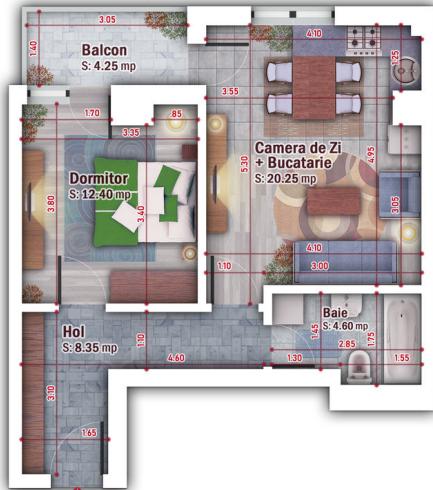

THE CONCEPT
— real estate advisers —

Apartment Studio 2 camere Pacii

49,900 € TVA inclus

APARTAMENT NR.
14, 21, 28, 35, 42, 49, 56, 63, 70
2 CAMERE - STUDIO

S. utilă = 45.60 mp
S. balcon = 4.25 mp

S. totală = 49.85 mp
S. construită = 55.60 mp

- 2 camere
- Decomandat
- An construcție: 2019
- 1 dormitoare; 1 băi;

- Etaj : 1 / D+P+10E
- orientare: Nord
- Supraf. construită: 54.72 mp
- Supraf. utilă: 45.6 mp
- boxă;

Apartmentul Studio 2 camere este spatios, ideal pentru orice familie si vine finisat la cheie: usa metalica la intrare, geamuri termopan, gresie, parchet, faianta, centrala termica individuala si calorifere.

Apartmentul are o suprafata utila totala de 45.60 mp.

Apartmente in Vest, zona Pacii, noi si finisate la cheie poti gasi in ansamblul Yola 71. Ansamblul rezidential se va finaliza in Decembrie 2019 si este situat in zona Pacii, avand ca puncte de reper: Biserica Sf. Treime Militari, Parcul Pacii, Metrou Pacii

Vecinatati:
Metrou Pacii
Parcul Pacii
STB: 106
Supermarket Mega Image
Restaurante, cafenele
BCR, BT, CEC
Biserica Sf. Treime

Te asteptam cu apartamente noi in zona Pacii, in ansamblul Yola 71, unde iti poti gasi locuinta mult dorita!