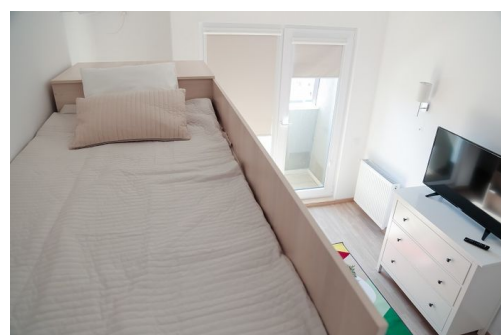

THE CONCEPT
— real estate advisers —

Studio Tip O zona Unirii

59,500 € + 5% TVA

- 1 camere
- Decomandat
- An construcție: 2016
- 1 dormitoare; 1 băi;

- Etaj : Mansarda / 1S+P+10E+M
- Supraf. construită: 37.62 mp
- Supraf. utilă: 30.57 mp

Studioul Tip O este situat in zona Unirii - Tineretului, are o suprafata utila de 30.57 mp si un balcon de 0.58 mp si este finisat la cheie: usa metalica la intrare, geamuri termopan, gresie, parchet, centrala termica individuala! Apartamentul este situat intr-un ansamblu rezidential nou, este FINALIZAT si este ideal pentru orice familie!