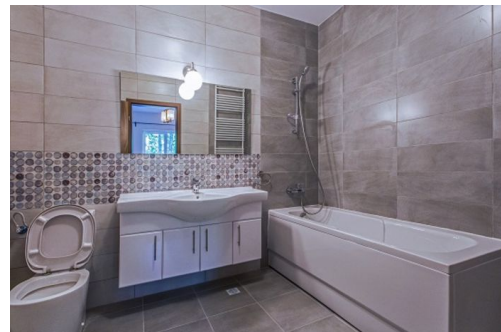

THE CONCEPT
— real estate advisers —

Apartament cu 2 camere de vânzare în zona Drumul Taberei

73,094 € + 5% TVA

- 2 camere
- Semidecomandat
- An construcție: 2018

- Etaj : Parter / 1S+P+4E
- orientare: Vest
- Supraf. construită: 96.53 mp
- Supraf. utilă: 76.1 mp