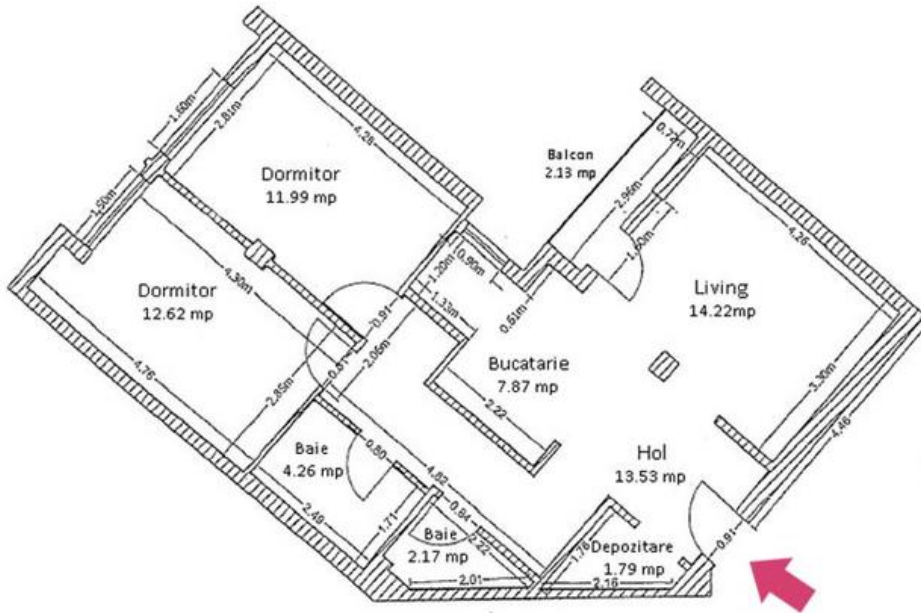

Apartmentul Tip L are 3 camere si este situat in zona Tineretului, are o suprafata utila de 68.45 mp si un balcon de 2.13 mp si este finisat la cheie: usa metalica la intrare, geamuri termopan, gresie, parchet, centrala termica individuala! Apartmentul este situat intr-un ansamblu rezidential nou, este FINALIZAT si este ideal pentru orice familie!

Apartmentul este situat in apropierea statiilor de metrou Piata Unirii si Tineretului si are ca puncte de reper: Parcul Tineretului; Parcul Carol; Piata Unirii; Colegiul National Gheorghe Sincai; Bulevardul Marasesti.

Te asteptam la o prezentare a apartamentului! :)

Localizare:

The Concept
0727 722 222
office@theconcept.ro

THE CONCEPT
— real estate advisers —

Schiță

DA VINCI
RESIDENCE
TINERETULUI

Apartament 3 camere tip I FINALIZAT

Suprafata utila: 68.45 mp
Suprafata balcon: 2.13 mp
Suprafata totala: 70.58 mp

0727.722.222 | office@theconcept.ro