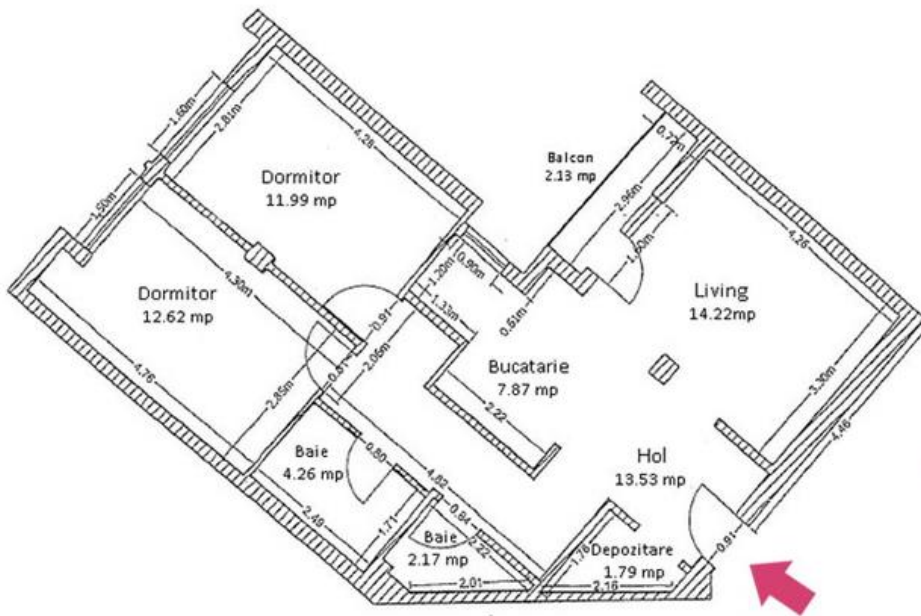

Apartmentul Tip L are 3 camere si este situat in zona Tineretului, are o suprafata utila de 68.45 mp si un balcon de 2.13 mp si este finisat la cheie: usa metalica la intrare, geamuri termopan, gresie, parchet, centrala termica individuala! Apartmentul este situat intr-un ansamblu rezidential nou, este FINALIZAT si este ideal pentru orice familie!

Apartmentul este situat in apropierea statiilor de metrou Piata Unirii si Tineretului si are ca puncte de reper: Parcul Tineretului; Parcul Carol; Piata Unirii; Colegiul National Gheorghe Sincai; Bulevardul Marasesti.

Te asteptam la o prezentare a apartamentului! :)

Localizare:

The Concept
0727 722 222
office@theconcept.ro

THE CONCEPT
— real estate advisers —

Schiță

DA VINCI
RESIDENCE
TINERETULUI

Apartament 3 camere tip I FINALIZAT

Suprafata utila: 68.45 mp
Suprafata balcon: 2.13 mp
Suprafata totala: 70.58 mp

0727.722.222 | office@theconcept.ro