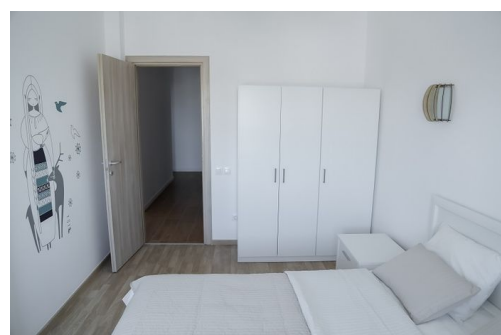

THE CONCEPT
— real estate advisers —

Apartment 3 camere zona Tineretului - FINALIZAT

98,000 € + 19% TVA

- 3 camere
- Decomandat
- An construcție: 2016
- 2 dormitoare; 2 băi;
- Etaj : 10 / P+10E+M
- orientare: Nord-Vest
- Supraf. construită: 70 mp
- Supraf. utilă: 68 mp

Apartmentul Tip L are 3 camere si este situat in zona Tineretului, are o suprafata utila de 68.45 mp si un balcon de 2.13 mp si este finisat la cheie: usa metalica la intrare, geamuri termopan, gresie, parchet, centrala termica individuala! Apartmentul este situat intr-un ansamblu rezidential nou, este FINALIZAT si este ideal pentru orice familie!

Apartmentul este situat in apropierea statiilor de metrou Piata Unirii si Tineretului si are ca puncte de reper: Parcul Tineretului; Parcul Carol; Piata Unirii; Colegiul National Gheorghe Sincai; Bulevardul Marasesti.

Te asteptam la o prezentare a apartamentului! :)