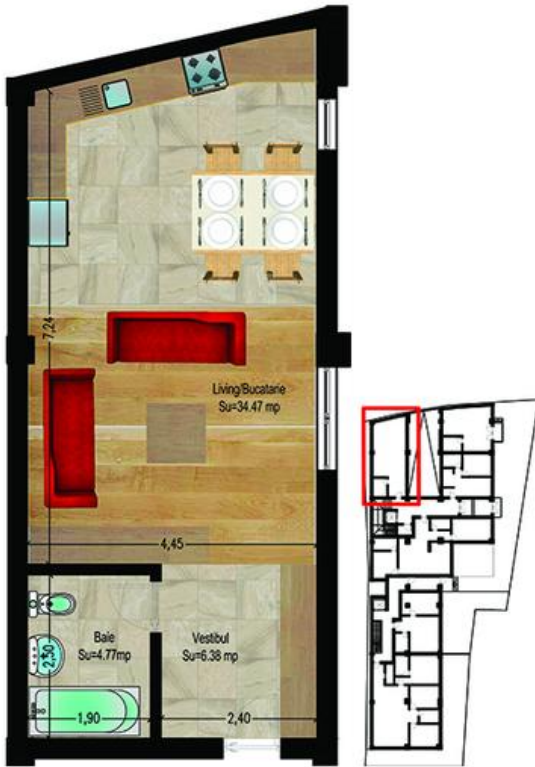

THE CONCEPT
— real estate advisers —

Garsoniera Tip A zona Hala Traian

59,900 € + 5% TVA

- 1 camere
- Semidecomandat
- An construcție: 2018
- 1 dormitoare; 1 băi;

- Etaj : Parter / 1S+P+4E
- Supraf. construită: 55.24 mp
- Supraf. utilă: 45.62 mp

Apartamentul are o suprafata de 46 mp utili si se va da in folosinta in Martie 2018.

Apartamente in zona Pache Protopopesc - Traian, noi si finisate la cheie poti gasi in asamblul Traian Rezidential 2. Ansamblul rezidential se va finaliza in Martie 2018 si este situat in zona Traian, avand ca puncte de reper: Universitatea Hyperion; Oficiul Postal 20; Biserica Hagiu.

Te asteptam cu apartamente noi in zona Traian. in ansamblul Traian

Localizare:

The Concept

0727 722 222

office@theconcept.ro

THE CONCEPT
— real estate advisers —

Schiță

Garsoniera tip A

Suprafete

- ☑ Suprafata utila: 45,62 mp
- ☑ Suprafata construita: 55.24 mp
- ☑ Suprafata construita totala: 55.24 mp

office@theconcept.ro
0727.722.222