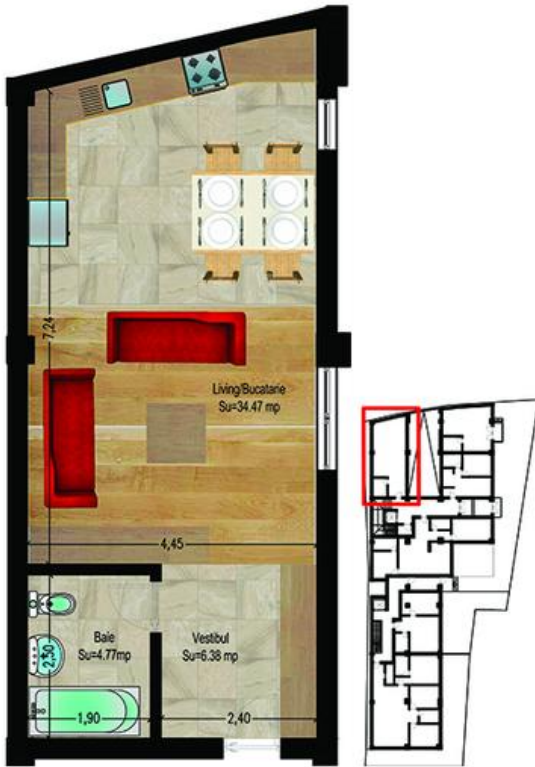

THE CONCEPT
— real estate advisers —

Garsoniera Tip A zona Hala Traian

59,900 € + 5% TVA

- 1 camere
- Semidecomandat
- An construcție: 2018
- 1 dormitoare; 1 băi;
- Etaj : Parter / 1S+P+4E
- Supraf. construită: 55.24 mp
- Supraf. utilă: 45.62 mp

Garsoniera Tip A este una dintre garsonierele ansamblului, este spatioasa, compartimentarile sunt din caramida si vine finisata la cheie: usa metalica la intrare, geamuri termopan, gresie, parchet, faianta, centrala termica individuala si calorifere.

Apartamentul are o suprafata de 46 mp utili si se va da in folosinta in Martie 2018.

Apartamente in zona Pache Protopopesc - Traian, noi si finisate la cheie poti gasi in asamblul Traian Rezidential 2. Ansamblul rezidential se va finaliza in Martie 2018 si este situat in zona Traian, avand ca puncte de reper: Universitatea Hyperion; Oficiul Postal 20; Biserica Hagiu.

Te asteptam cu apartamente noi in zona Traian. in ansamblul Traian

Localizare:

The Concept
0727 722 222
office@theconcept.ro

THE CONCEPT
— real estate advisers —

Schiță

Garsoniera tip A

Suprafete

- ☑ Suprafata utila: 45,62 mp
- ☑ Suprafata construita: 55.24 mp
- ☑ Suprafata construita totala: 55.24 mp