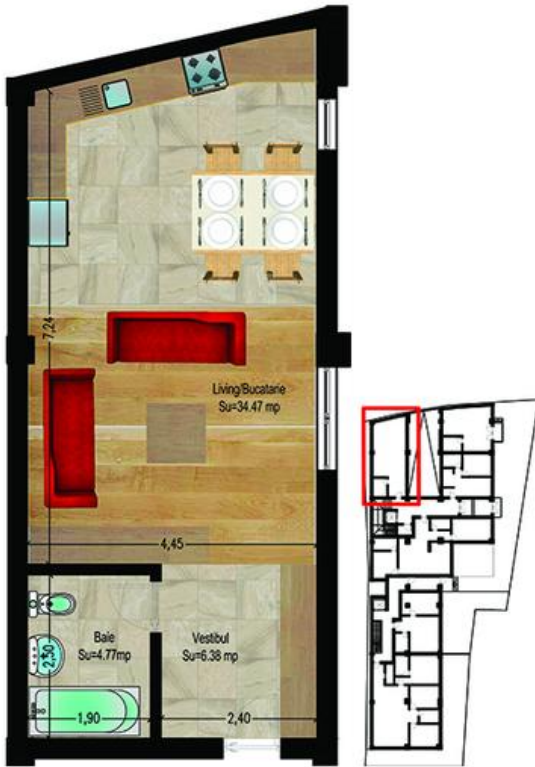

THE CONCEPT
— real estate advisers —

Garsoniera Tip A zona Hala Traian

59,900 € + 5% TVA

- 1 camere
- Semidecomandat
- An construcție: 2018
- 1 dormitoare; 1 băi;

- Etaj : Parter / 1S+P+4E
- Supraf. construită: 55 mp
- Supraf. utilă: 45 mp

Apartamentul are o suprafata de 46 mp utili si se va da in folosinta in Septembrie 2018.

Profita de preturile PROMOTIONALE, de lansare a proiectului Traian Rezidential 2!

Apartamente in zona Pache Protopopesc - Traian, noi si finisate la cheie poti gasi in asamblul Traian Rezidential 2. Ansamblul rezidential se va finaliza in Martie 2018 si este situat in zona Traian, avand ca puncte de reper: Universitatea Hyperion; Oficiul Postal 20; Biserica Hagiu.

Localizare:

The Concept

0727 722 222

office@theconcept.ro

THE CONCEPT
— real estate advisers —

Schiță

Garsoniera tip A

Suprafete

- ☑ Suprafata utila: 45,62 mp
- ☑ Suprafata construita: 55.24 mp
- ☑ Suprafata construita totala: 55.24 mp

office@theconcept.ro
0727.722.222