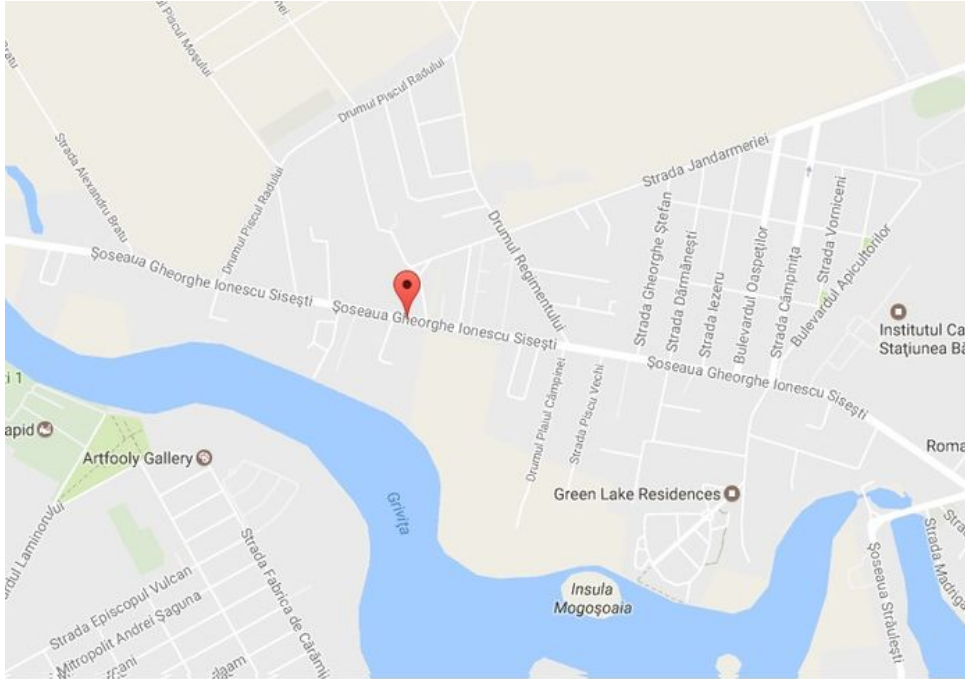

## Teren 5,100mp Soseaua Gheorghe Ionescu-Sisesti

**2,400,000 € TVA inclus**

- Regim înălțime : D+P+14E+15Th
- Supraf. teren: 5,100 mp
- Deschidere: 50.0m

Te simți pregătit pentru o investiție? Terenul din zona Baneasa este potrivit pentru un business dezvoltării rezidențiale sau comerciale. Vino să îți prezentăm posibilitățile de investiție și creionăm strategia potrivită ție. Noi suntem aici să îți oferim suportul de care ai nevoie!