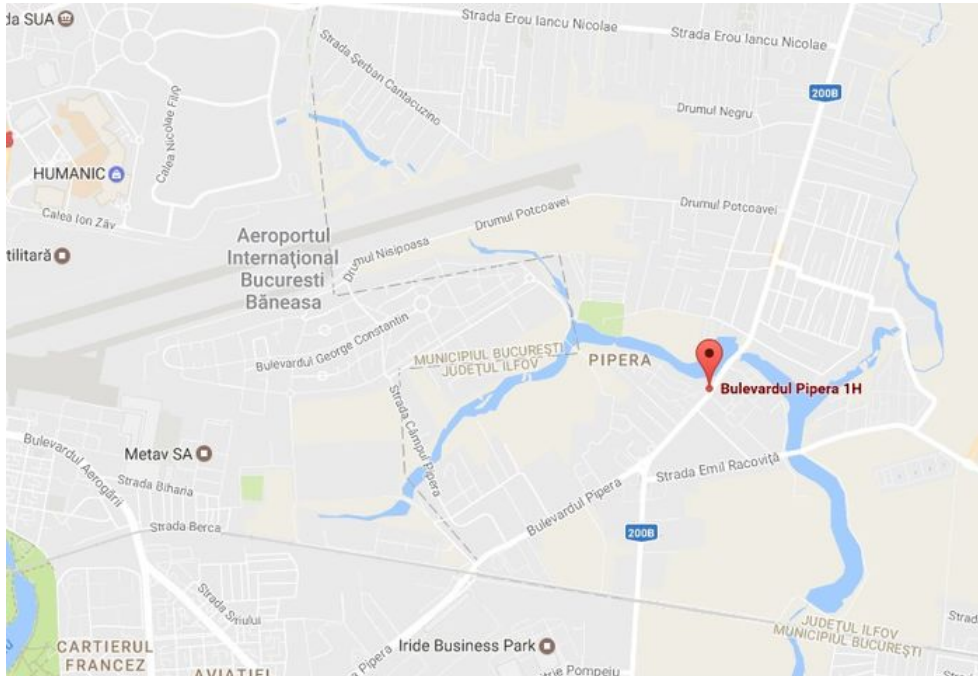

THE CONCEPT
— real estate advisers —

Teren 1,700mp Otopeni / Nord

185,000 € + 19% TVA

- Regim înălțime : P+2E
- Supraf. teren: 1,700 mp
- Deschidere: 13.0m

• e simți pregătit pentru o investiție? Terenul din zona Otopeni este potrivit pentru un business dezvoltării rezidențiale sau comerciale. Vino să îți prezentăm posibilitățile de investiție și creionează strategia potrivită ție. Noi suntem aici să îți oferim suportul de care ai nevoie!