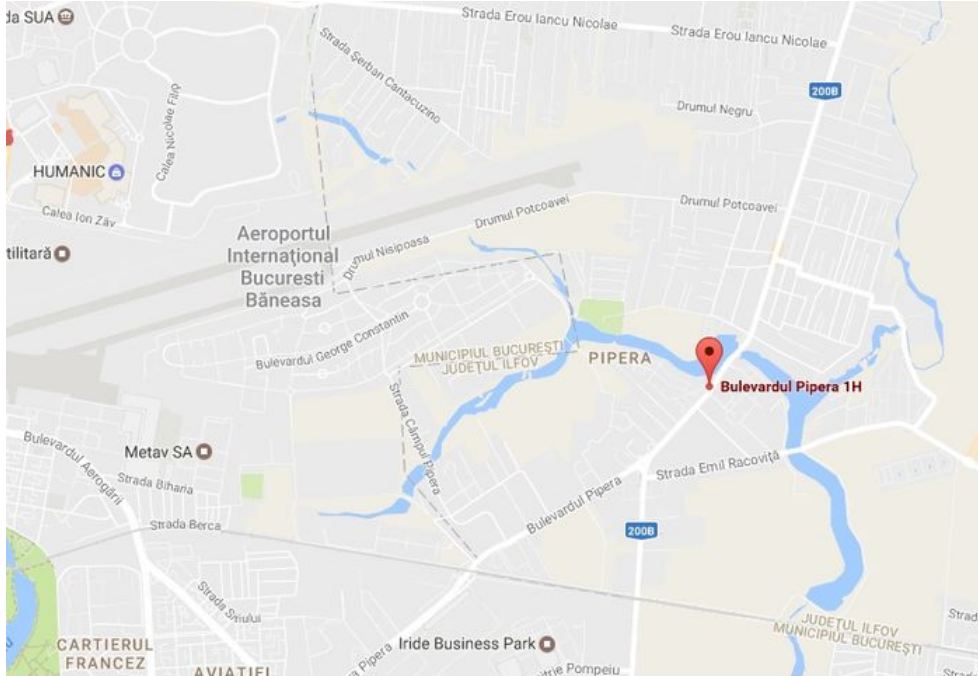

**THE CONCEPT**  
— real estate advisers —

Teren 1,700mp Otopeni / Nord

**185,000 € + 19% TVA**

- Regim înălțime : P+2E
- Supraf. teren: 1,700 mp
- Deschidere: 13.0m

Te simți pregătit pentru o investiție? Terenul din zona Otopeni este potrivit pentru un business dezvoltării rezidențiale sau comerciale. Vino să îți prezentăm posibilitățile de investiție și creionează strategia potrivită ție. Noi suntem aici să îți oferim suportul de care ai nevoie!