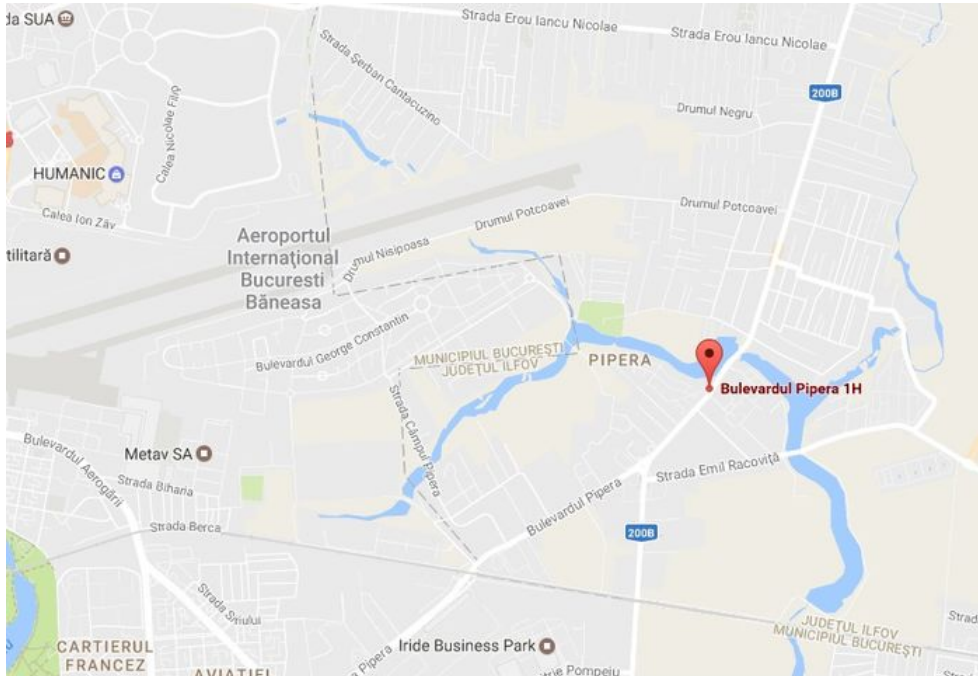

THE CONCEPT
— real estate advisers —

Teren 1,700mp Otopeni / Nord

185,000 € + 19% TVA

- Regim înălțime : P+2E
- Supraf. teren: 1,700 mp
- Deschidere: 13.0m

Te simți pregătit pentru o investiție? Terenul din zona Otopeni este potrivit pentru un business dezvoltării rezidențiale sau comerciale. Vino să îți prezentăm posibilitățile de investiție și creionează strategia potrivită ție. Noi suntem aici să îți oferim suportul de care ai nevoie!