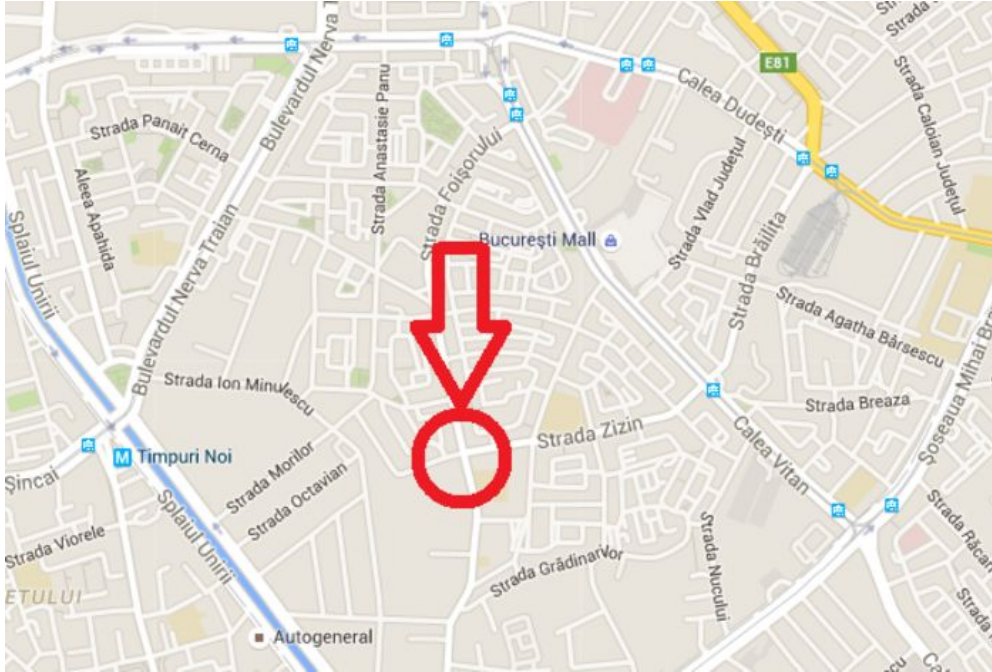

THE CONCEPT
— real estate advisers —

Teren 1,400mp Strada Foisorului

700,000 €

- Regim înălțime : P+3E+4R
- Supraf. teren: 1,400 mp
- Deschidere: 13.0m

Te simti pregatit pentru o investitie? Terenul din zona Timpuri Noi este potrivit pentru un business dezvoltari rezidentiale sau comerciale. Vino sa iti prezentam posibilitatile de investitie si creioneaza strategia potrivita tie. Noi suntem aici sa iti oferim suportul de care ai nevoie!