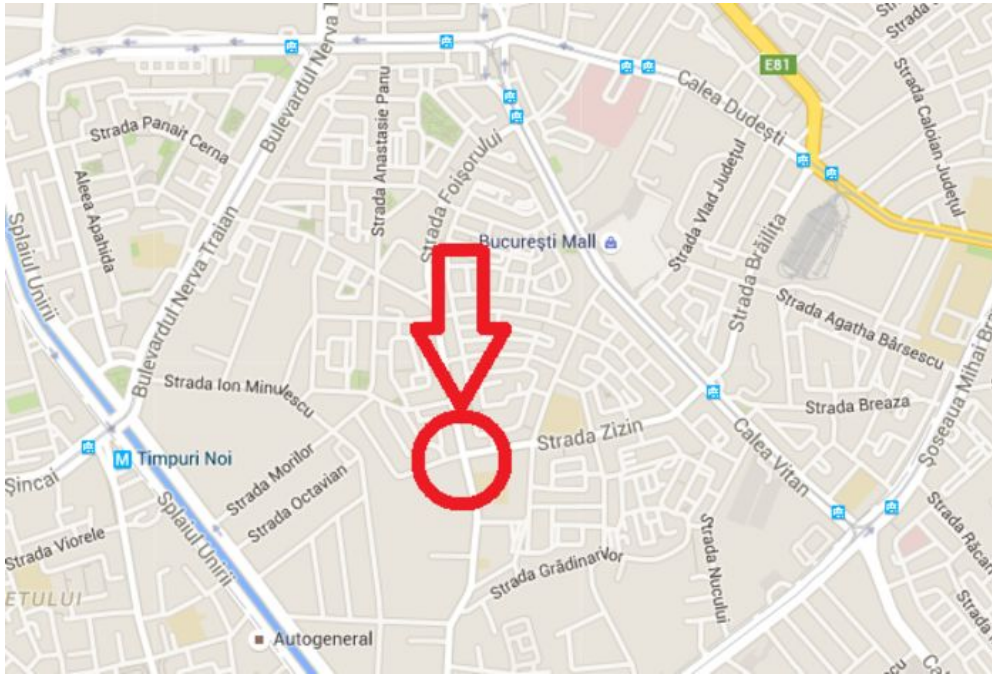

**THE CONCEPT**  
— real estate advisers —

Teren 1,400mp Strada Foisorului

**700,000 €**

- Regim înălțime : P+3E+4R
- Supraf. teren: 1,400 mp
- Deschidere: 13.0m

Te simti pregatit pentru o investitie? Terenul din zona Timpuri Noi este potrivit pentru un business dezvoltari rezidentiale sau comerciale. Vino sa iti prezentam posibilitatile de investitie si creioneaza strategia potrivita tie. Noi suntem aici sa iti oferim suportul de care ai nevoie!