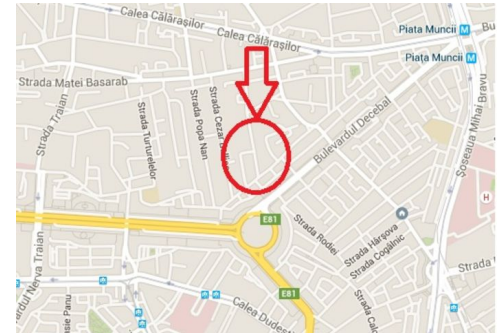

**THE CONCEPT**  
— real estate advisers —

Teren 207mp Strada Anestinelor

**165,600 € + 19% TVA**

- Regim înălțime : P+2E
- Supraf. teren: 207 mp
- Deschidere: 16.0m

Te simți pregătit pentru o investiție? Terenul din zona Decebal este potrivit pentru un business dezvoltări rezidențiale sau comerciale. Vino să îți prezentăm posibilitățile de investiție și creionează strategia potrivită ție. Noi suntem aici să îți oferim suportul de care ai nevoie!