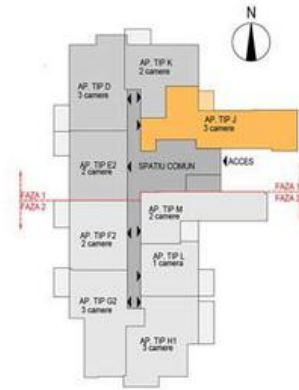

Localizare:

The Concept

0727 722 222

office@theconcept.ro

THE CONCEPT
— real estate advisers —

Schiță

Apartment 3 Cam Tip J

Tip suprafata	MP
S. Construita totala	104.11
S. Utila totala	81.61
S. Utila balcon	4.66