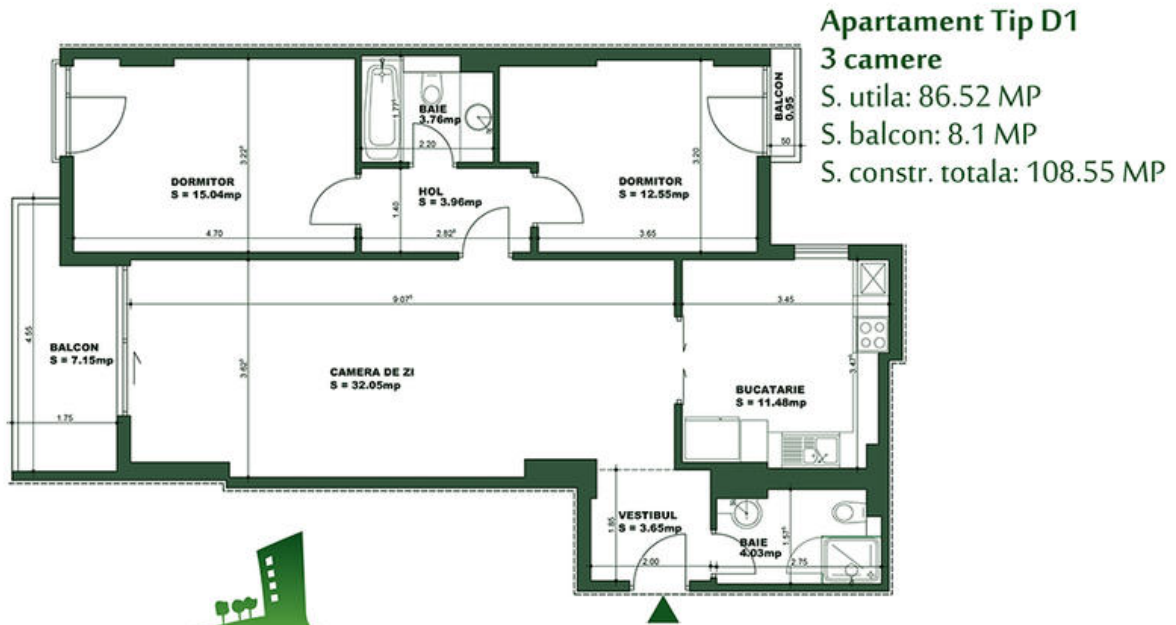

THE CONCEPT
— real estate advisers —

Schiță

HERASTRAU
CONCEPT APARTMENTS

0727.722.222 | office@theconcept.ro