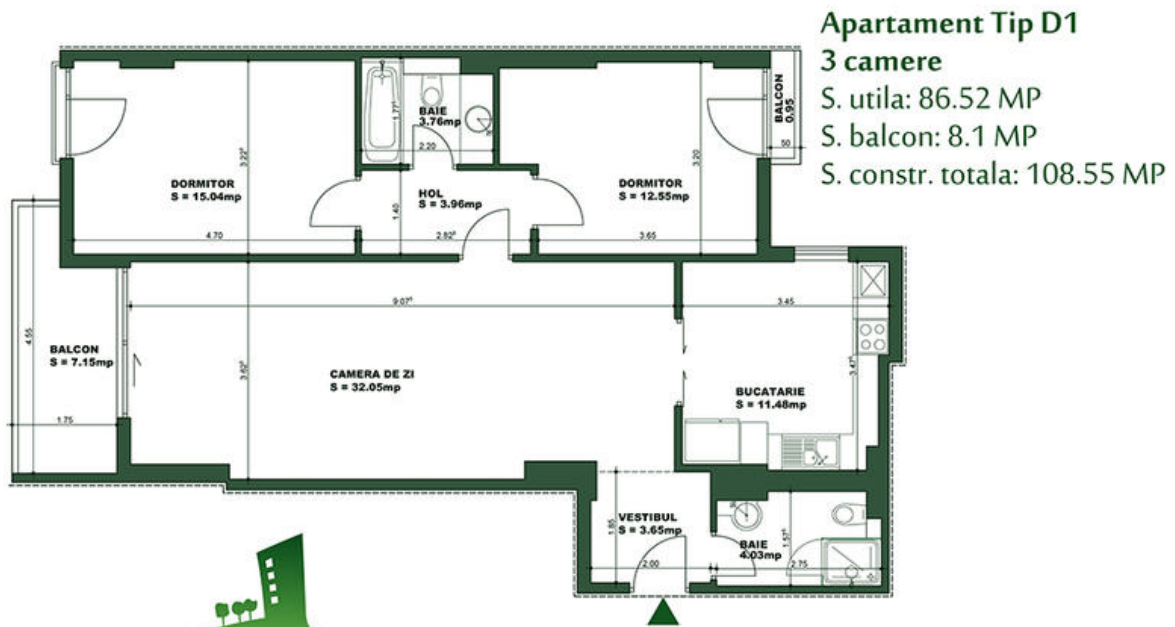

THE CONCEPT
— real estate advisers —

Schiță

HERASTRAU
CONCEPT APARTMENTS

0727.722.222 | office@theconcept.ro