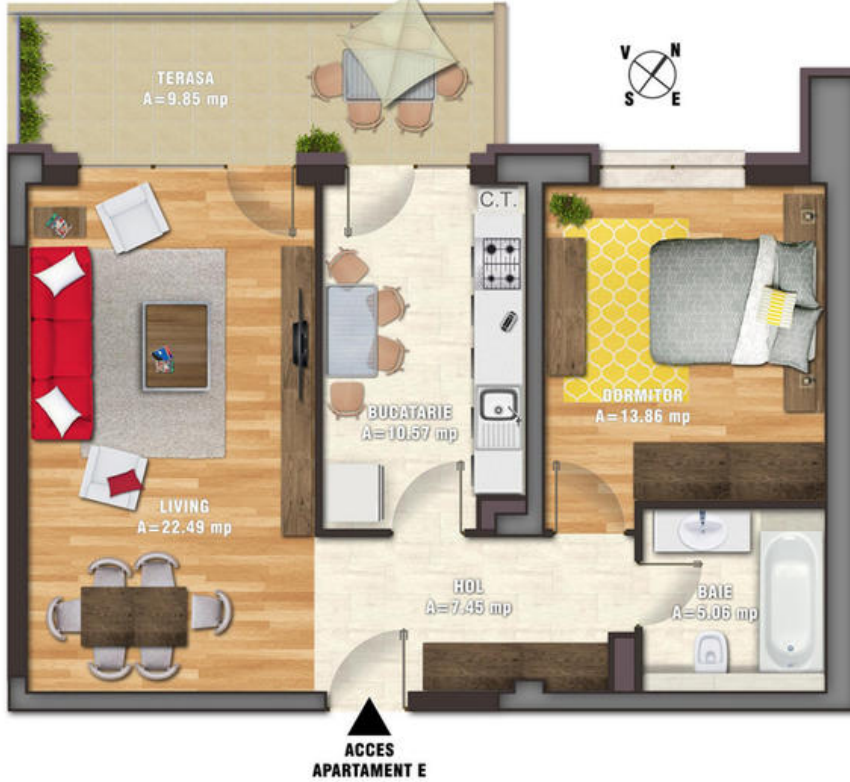

**THE CONCEPT**  
— real estate advisers —

Apartament 2 camere Tip E zona Timpuri Noi

**110,000 € + 5% TVA**

- 2 camere
- Decomandat
- An construcție: 2017
- 1 dormitoare; 1 băi;
- Etaj : 1 / P+11E+12R
- Supraf. construită: 82.07 mp
- Supraf. utilă: 59.44 mp

## Schiță

0727.722.222 | office@theconcept.ro

**Apartment Tip E**  
**2 camere**  
S. utila: 59.44 MP  
S. terasa: 9.85 MP  
S. constr. totala: 82.07 MP