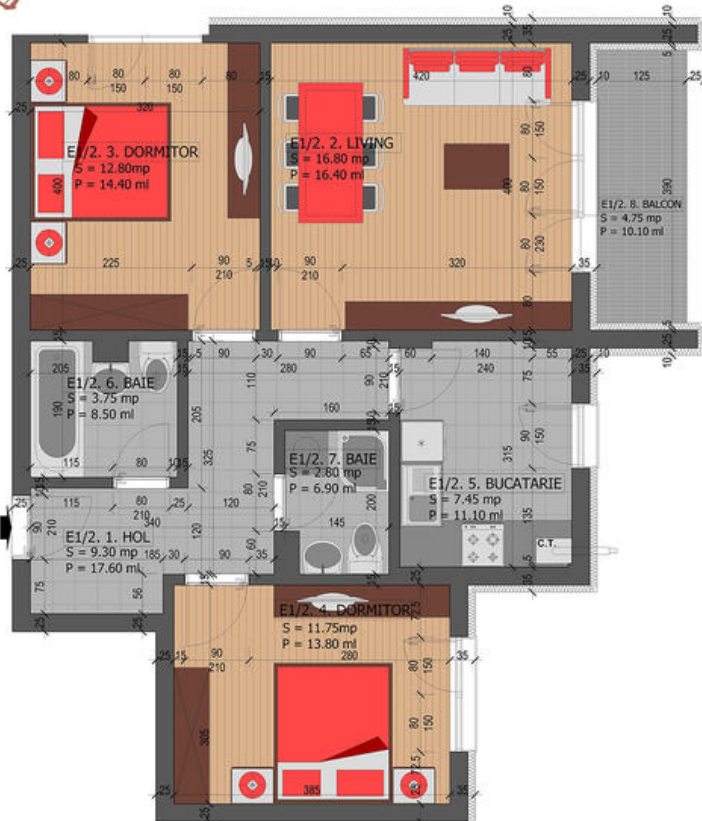

## Apartment zona Theodor Pallady 3 camere Tip A

**71,800 €** TVA inclus

- 3 camere
- Decomandat
- An construcție: 2017
- 2 dormitoare; 2 băi; grădină;
- Etaj : 2 / P+2E
- orientare: Nord-Est
- Supraf. construită: 74.35 mp
- Supraf. utilă: 64.65 mp

Apartmentul are o suprafata de 74 mp construiti si un balcon de 4.75 mp si este finalizat.

Te asteptam cu apartamente noi in Titan, in ansamblul Titan-Pallady Rezidential, unde iti poti gasi casa mult dorita!

### Apartment 3 camere Tip A

Ap.7 si 13

- 1.Hol S = 9.30 mp
- 2.Living-room S = 16.80 mp
- 3.Dormitor S = 12.80 mp
- 4.Dormitor S = 11.75 mp
- 5.Bucatarie S = 7.45 mp
- 6.Baie S = 3.75 mp
- 7.Baie S = 2.80 mp
- 8.Balcon S = 4.75 mp

SUPRAFATA UTILA = 64.65 mp

SUPRAFATA UTILA (cu balcon) = 69.40 mp

**CONTACT: 0727.722.222**  
**office@theconcept.ro**