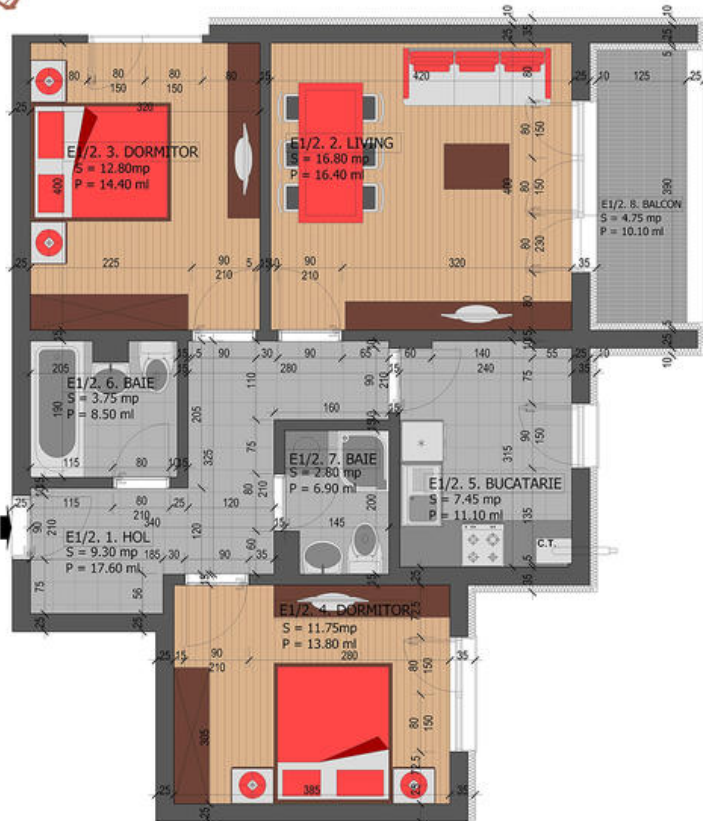

THE CONCEPT
— real estate advisers —

Apartment zona Theodor Pallady 3 camere Tip A

71,800 € TVA inclus

- 3 camere
- Decomandat
- An construcție: 2017
- 2 dormitoare; 2 băi; grădină;
- Etaj : 2 / P+2E
- orientare: Nord-Est
- Supraf. construită: 74.35 mp
- Supraf. utilă: 64.65 mp

Apartmentul are o suprafata de 74 mp construiti si un balcon de 4.75 mp si este finalizat.

Te asteptam cu apartamente noi in Titan, in ansamblul Titan-Pallady Rezidential, unde iti poti gasi casa mult dorita!

Localizare:

The Concept
0727 722 222
office@theconcept.ro

THE CONCEPT
— real estate advisers —

Schiță

Titan-Pallady
Residential

Apartment 3 camere Tip A

Ap.7 si 13

- 1.Hol S = 9.30 mp
- 2.Living-room S = 16.80 mp
- 3.Dormitor S = 12.80 mp
- 4.Dormitor S = 11.75 mp
- 5.Bucatarie S = 7.45 mp
- 6.Baie S = 3.75 mp
- 7.Baie S = 2.80 mp
- 8.Balcon S = 4.75 mp

SUPRAFATA UTILA = 64.65 mp

SUPRAFATA UTILA (cu balcon) = 69.40 mp

CONTACT: 0727.722.222
office@theconcept.ro