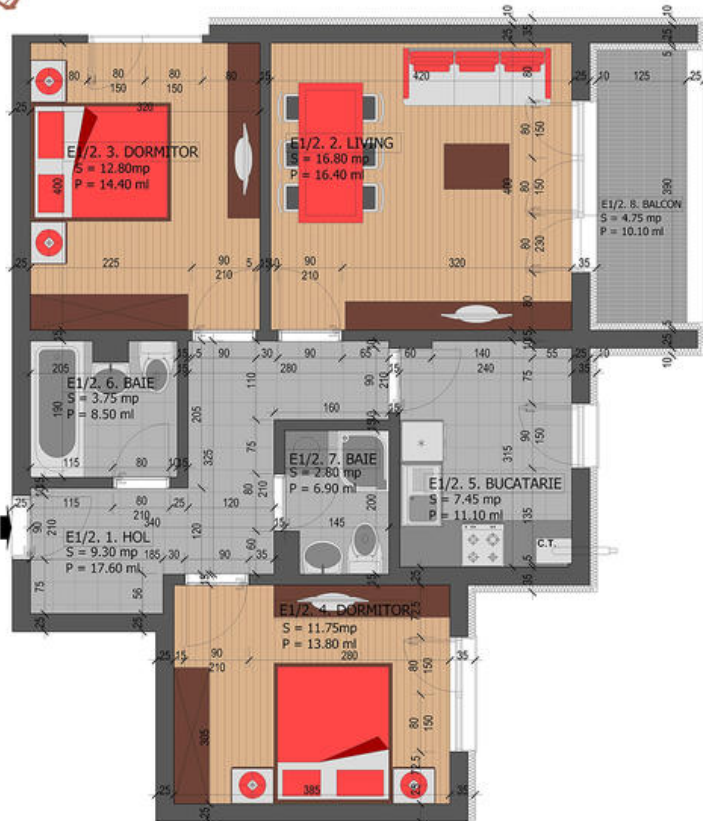

THE CONCEPT
— real estate advisers —

Schiță

Titan-Pallady
Residential