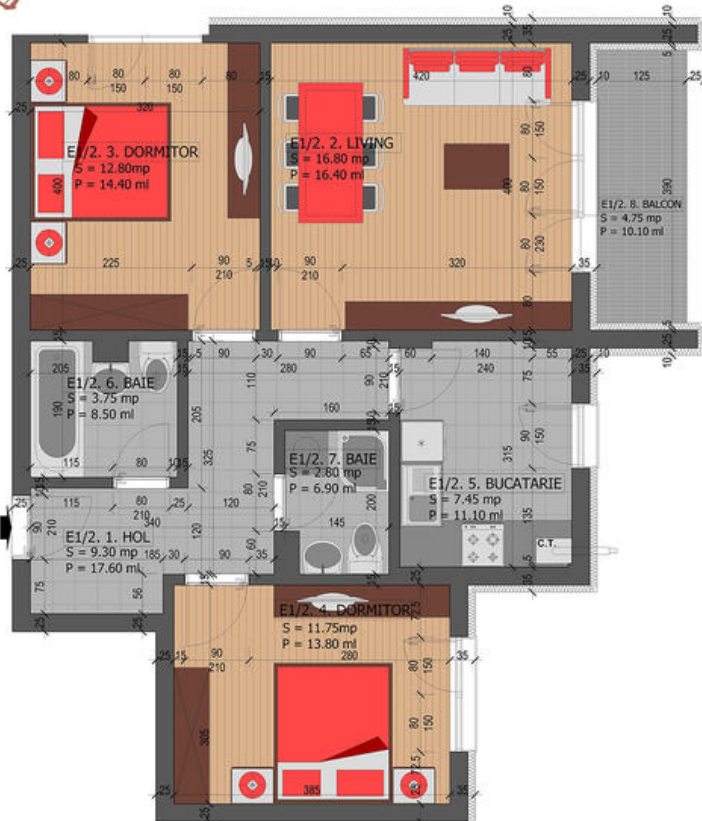

THE CONCEPT
— real estate advisers —

Apartment zona Theodor Pallady 3 camere Tip A

71,800 € TVA inclus

- 3 camere
- Decomandat
- An construcție: 2017
- 2 dormitoare; 2 băi; grădină;
- Etaj : 2 / P+2E
- orientare: Nord-Est
- Supraf. construită: 74 mp
- Supraf. utilă: 64 mp

Apartmentul are o suprafata de 74 mp construiti si un balcon de 4.75 mp si este finalizat.

Te asteptam cu apartamente noi in Titan, in ansamblul Titan-Pallady Rezidential, unde iti poti gasi casa mult dorita!

Ap.7 si 13

- 1.Hol S = 9.30 mp
- 2.Living-room S = 16.80 mp
- 3.Dormitor S = 12.80 mp
- 4.Dormitor S = 11.75 mp
- 5.Bucatarie S = 7.45 mp
- 6.Baie S = 3.75 mp
- 7.Baie S = 2.80 mp
- 8.Balcon S = 4.75 mp

SUPRAFATA UTILA = 64.65 mp

SUPRAFATA UTILA (cu balcon) = 69.40 mp

CONTACT: 0727.722.222
office@theconcept.ro