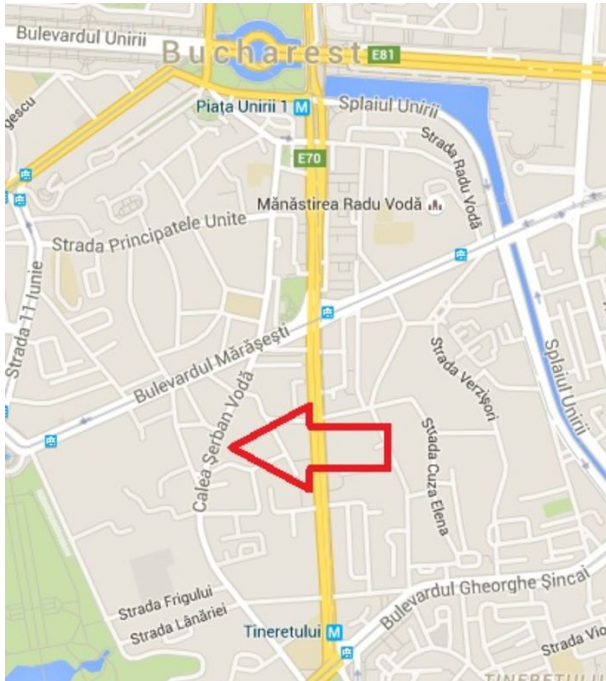

THE CONCEPT
— real estate advisers —

Teren de vanzare Tineretului

299,000 € TVA inclus

• Regim înălțime : P+4E+5R

- Supraf. teren: 397 mp
- Deschidere: 10.0m

Te simti pregatit pentru o investitie? Terenul din zona Tineretului este potrivit pentru un business dezvoltari rezidentiale sau comerciale. Vino sa iti prezentam posibilitatile de investitie si creioneaza strategia potrivita tie. Noi suntem aici sa iti oferim suportul de care ai nevoie!

Teren este localizat intr-o zona ultracentrala, pe Calea Serban Voda, in zona Tineretului si este destinat pentru constructiile de tip rezidential. Are urbanism si autorizatie de constructie pentru cladire de tip P+4E+5R.