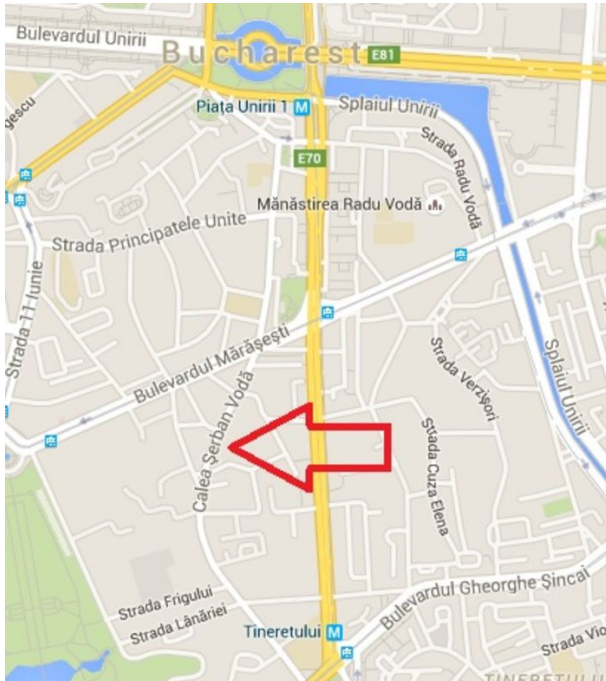

**THE CONCEPT**  
— real estate advisers —

Teren de vanzare Tineretului

**299,000 € TVA inclus**

• Regim înălțime : P+4E+5R

- Supraf. teren: 397 mp
- Deschidere: 10.0m

Te simti pregatit pentru o investitie? Terenul din zona Tineretului este potrivit pentru un business dezvoltari rezidentiale sau comerciale. Vino sa iti prezentam posibilitatile de investitie si creioneaza strategia potrivita tie. Noi suntem aici sa iti oferim suportul de care ai nevoie!

Teren este localizat intr-o zona ultracentrala, pe Calea Serban Voda, in zona Tineretului si este destinat pentru constructiile de tip rezidential. Are urbanism si autorizatie de constructie pentru cladire de tip P+4E+5R.