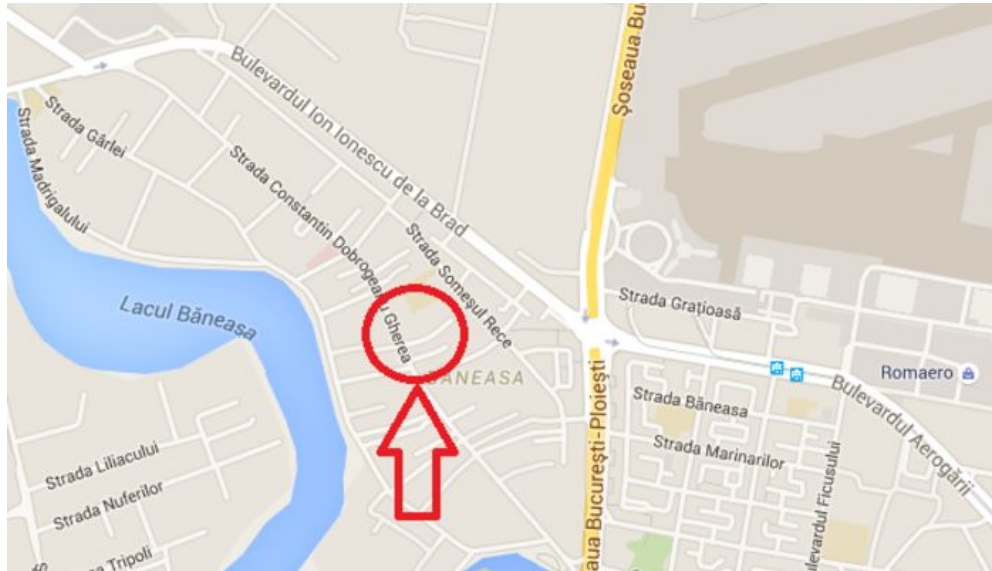

THE CONCEPT
— real estate advisers —

Teren de vanzare zona Baneasa

256,100 € TVA inclus

- Regim înălțime : 1S+D+P+5E
- Supraf. teren: 394 mp
- Deschidere: 11.0m

Terenul este localizat in zona Baneasa, pe langa Antena 1, este destinat pentru constructiile de tip rezidential si are o suprafata de 612 mp.