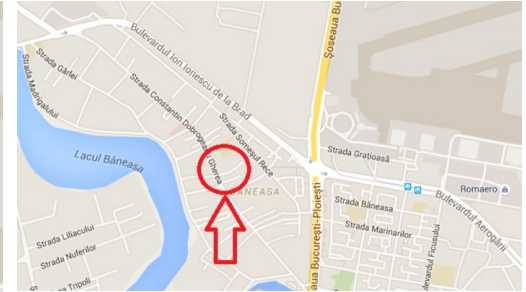

**THE CONCEPT**  
— real estate advisers —

Teren de vanzare zona Baneasa

**256,100 €** TVA inclus

- Regim înălțime : 1S+D+P+5E
- Supraf. teren: 394 mp
- Deschidere: 11.0m

Terenul este localizat in zona Baneasa, pe langa Antena 1, este destinat pentru constructiile de tip rezidential si are o suprafata de 612 mp.