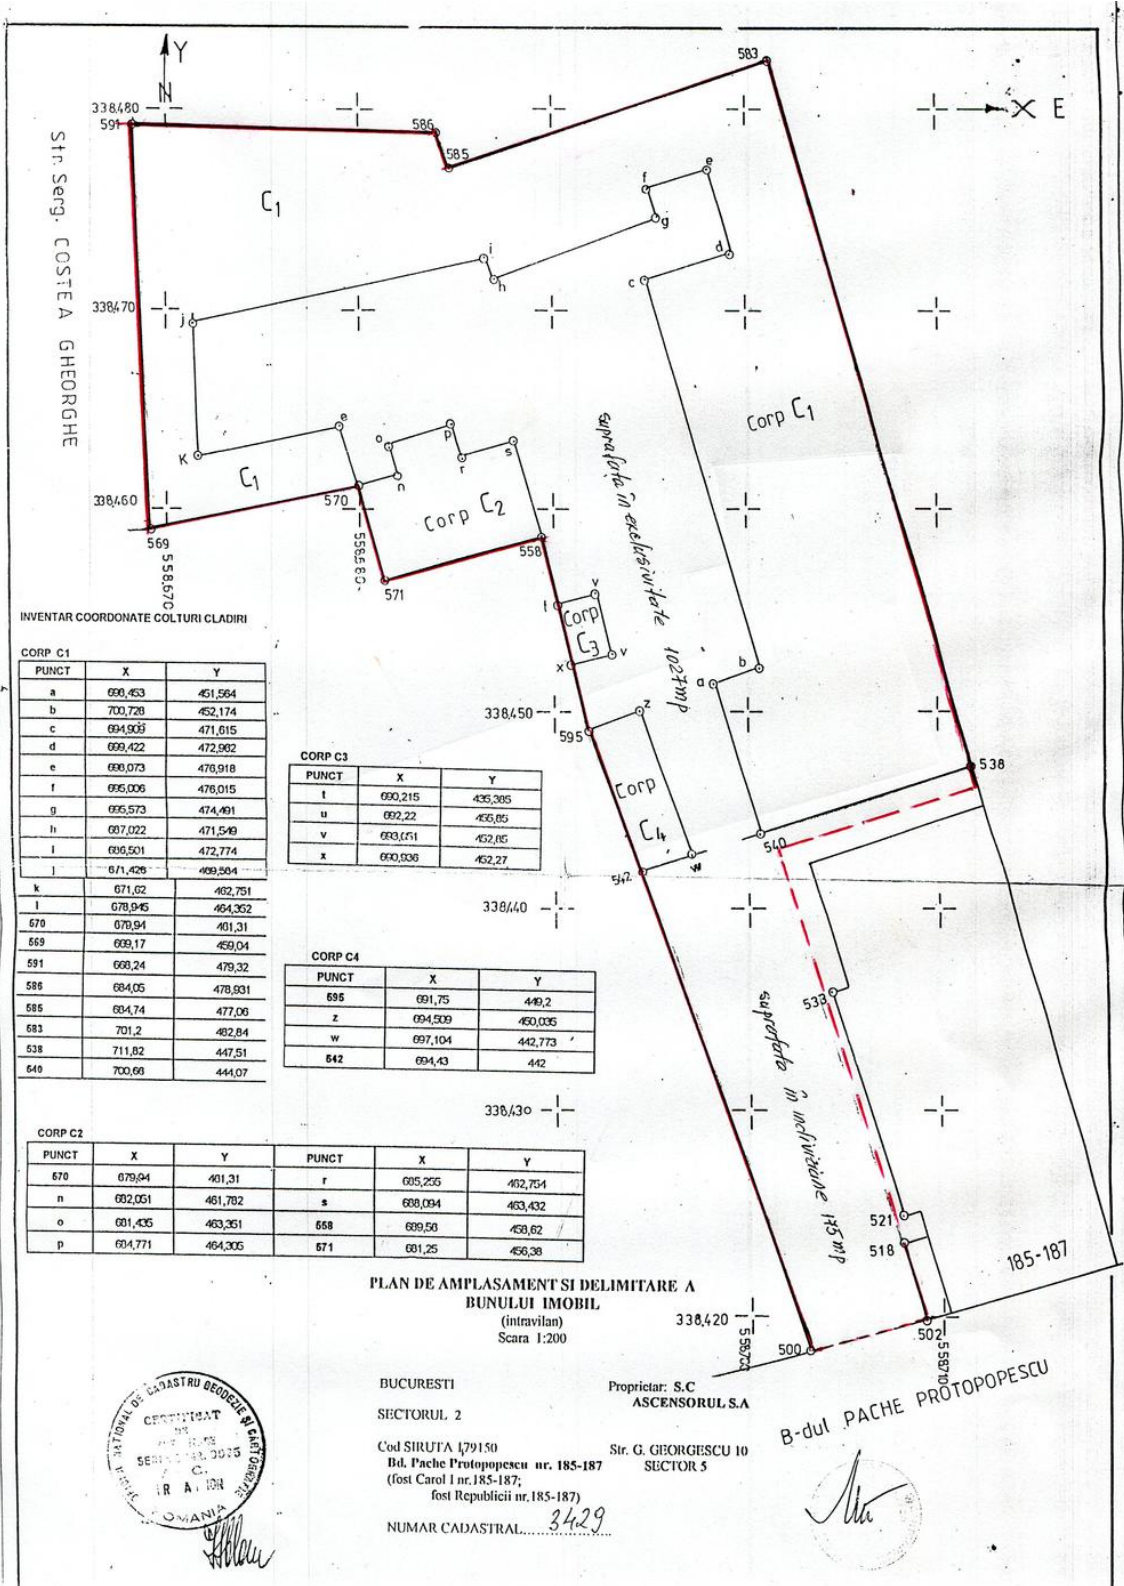

THE CONCEPT
— real estate advisers —

Vanzare teren Pache Protopopescu

600,000 € + 19% TVA

- Regim înălțime : P+7E
- Supraf. teren: 1,027 mp
- Deschidere: 35.0m

Te simți pregătit pentru o investiție? Terenul din zona Pache Protopopescu este potrivit pentru un business dezvoltări rezidențiale sau comerciale. Vino să îți prezentăm posibilitățile de investiție și creionează strategia potrivită ție. Noi suntem aici să îți oferim suportul de care ai nevoie!

Localizare:

The Concept
0727 722 222
office@theconcept.ro

Schiță

Schiță