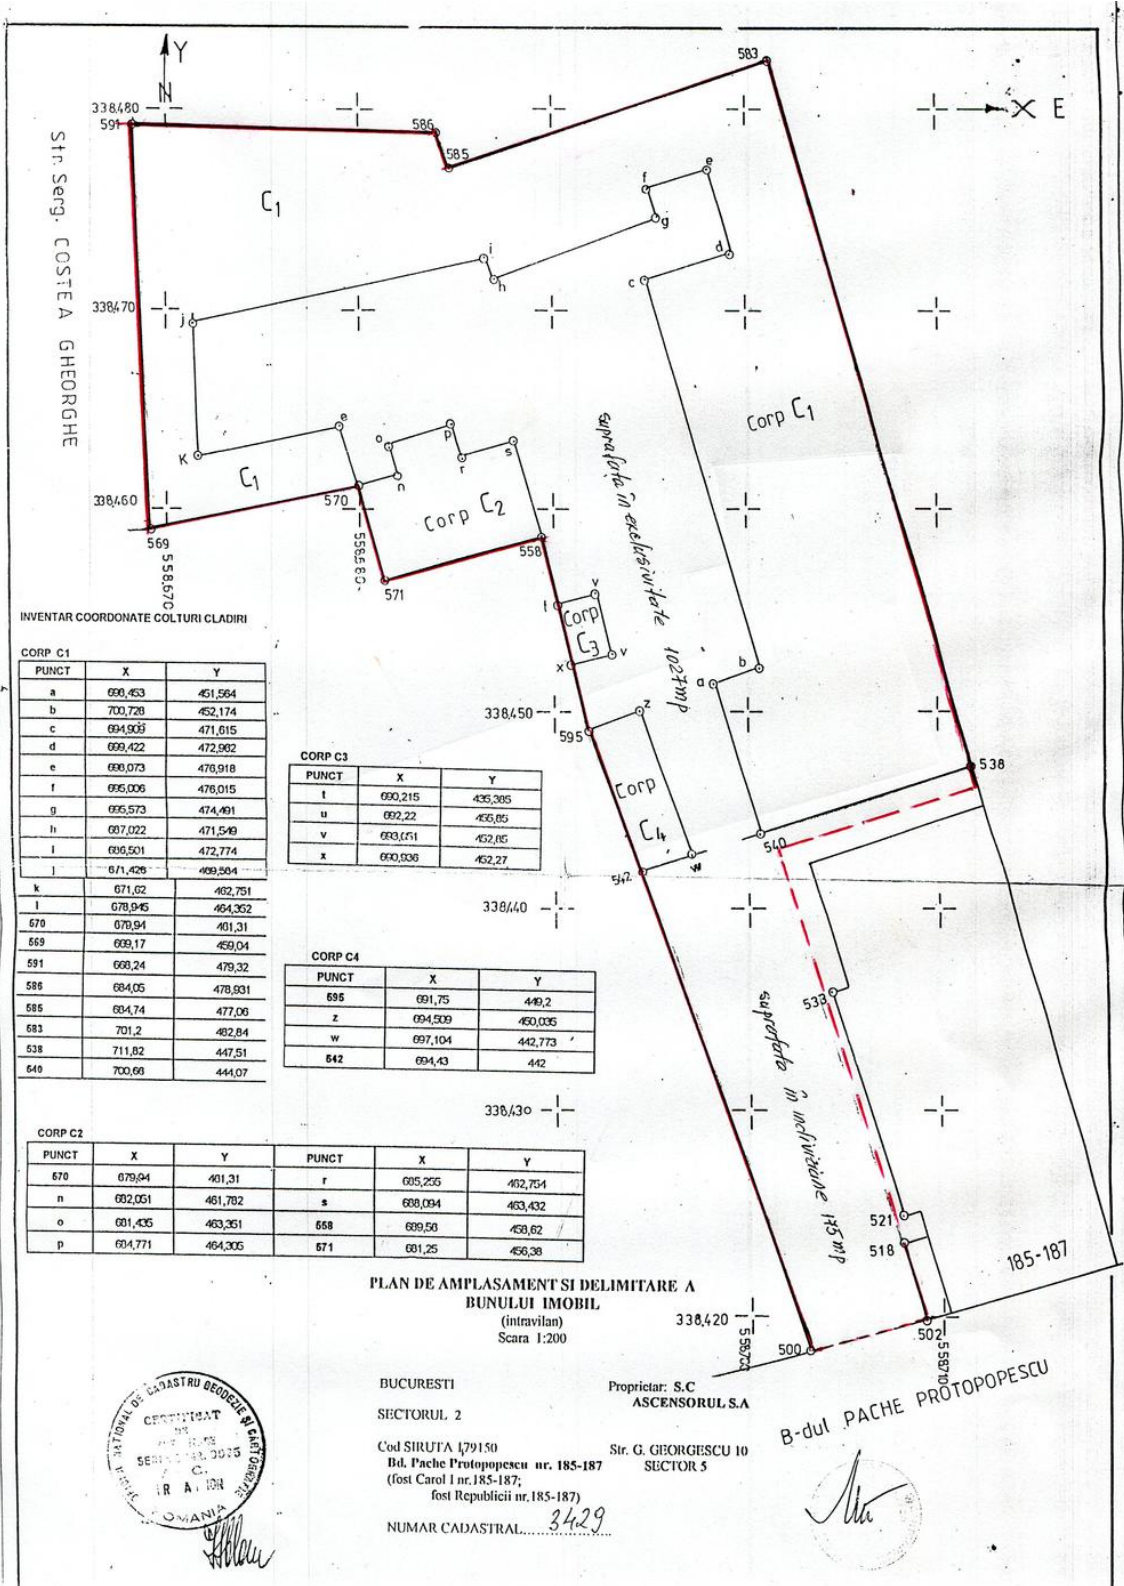

## Vanzare teren Pache Protopopescu

**600,000 € + 19% TVA**

- Regim înălțime : P+7E
- Supraf. teren: 1,027 mp
- Deschidere: 35.0m

Te simți pregătit pentru o investiție? Terenul din zona Pache Protopopescu este potrivit pentru un business dezvoltări rezidențiale sau comerciale. Vino să îți prezentăm posibilitățile de investiție și creionează strategia potrivită ție. Noi suntem aici să îți oferim suportul de care ai nevoie!

# Schiță