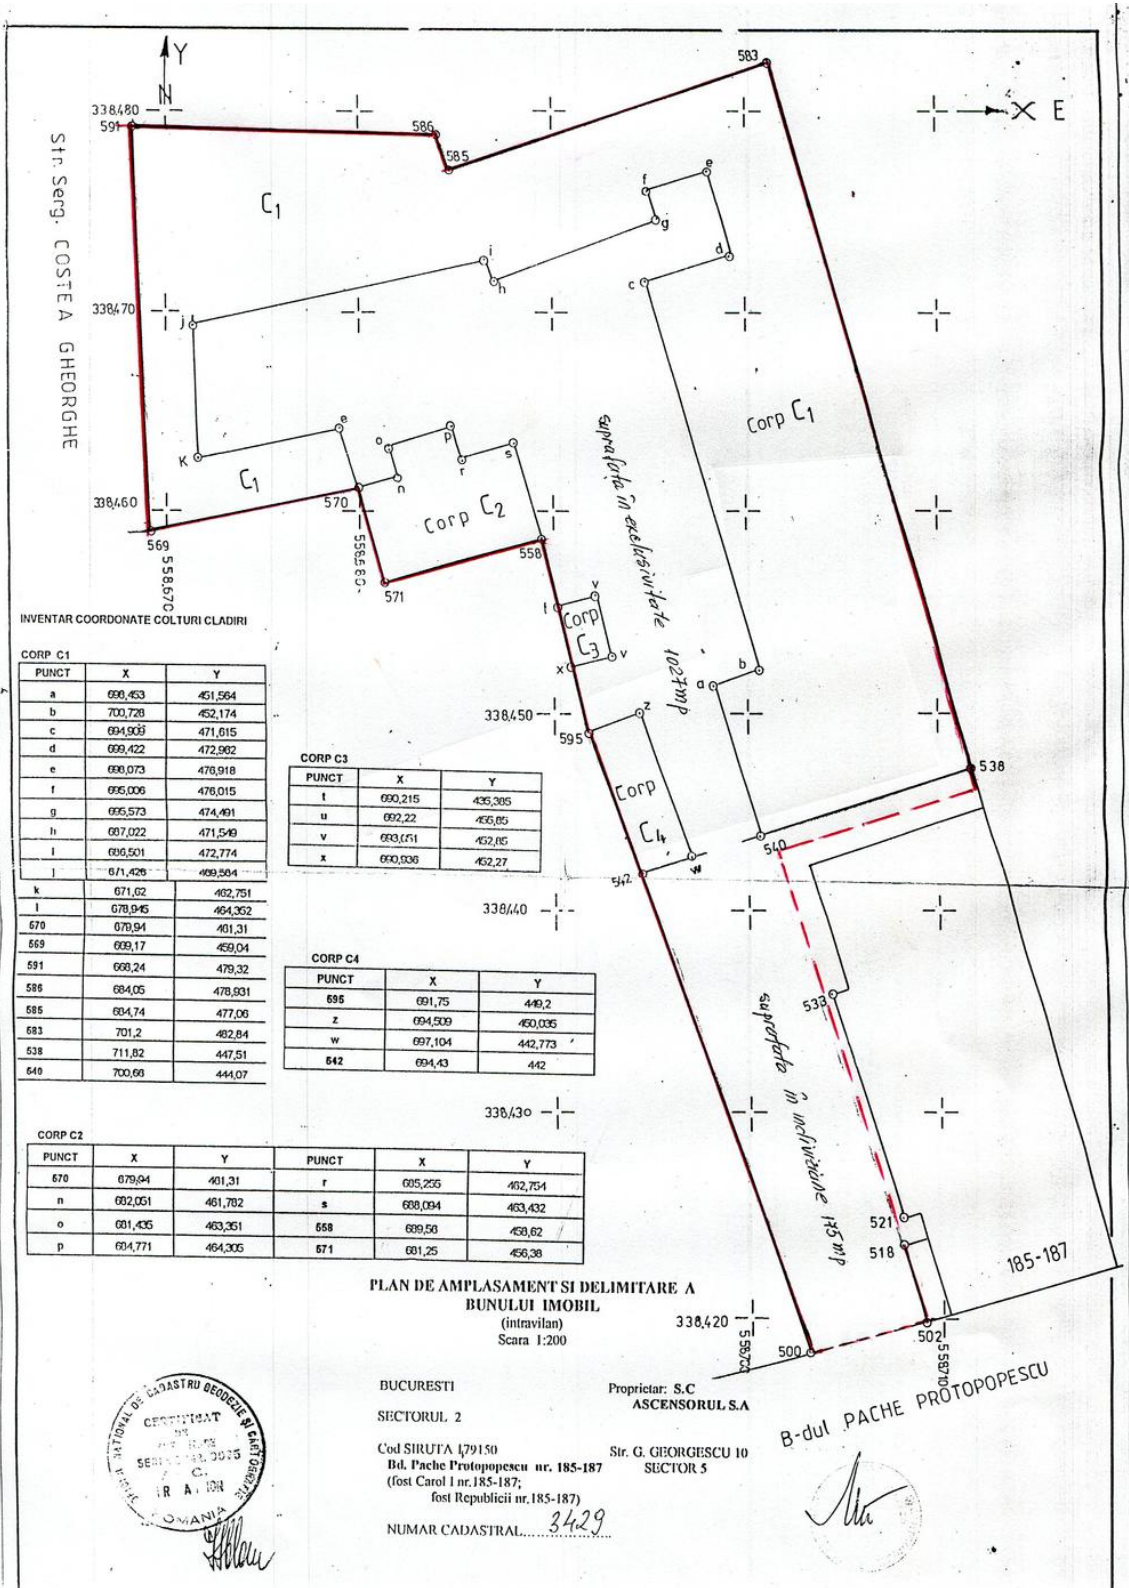

## Vanzare teren Pache Protopopescu

**600,000 € + 19% TVA**

- Regim înălțime : P+7E
- Supraf. teren: 1,027 mp
- Deschidere: 35.0m

Te simti pregatit pentru o investitie? Terenul din zona Pache Protopopescu este potrivit pentru un business dezvoltari rezidentiale sau comerciale. Vino sa iti prezentam posibilitatile de investitie si creioneaza strategia potrivita tie. Noi suntem aici sa iti oferim suportul de care ai nevoie!

## Schiță