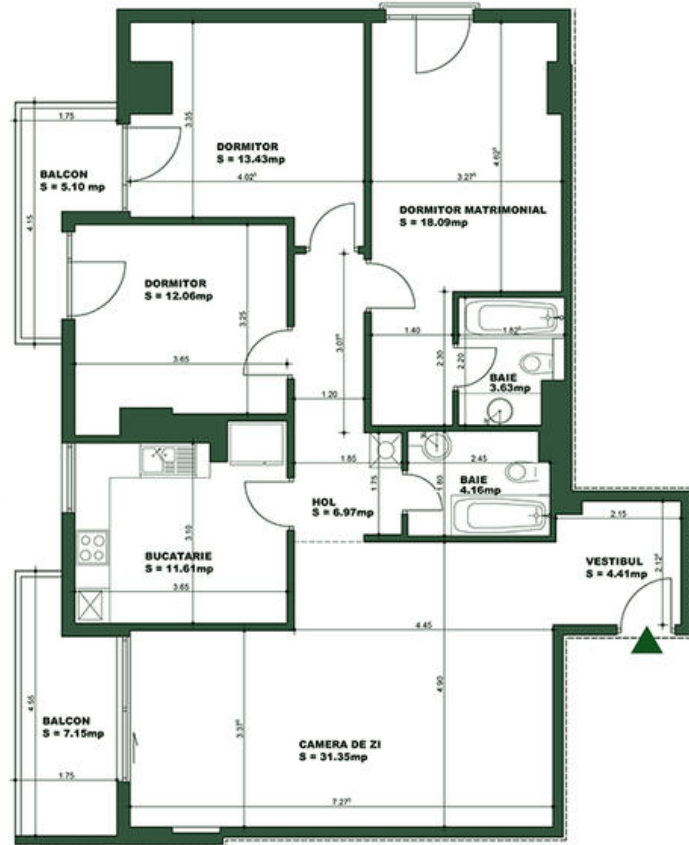

THE CONCEPT
— real estate advisers —

Apartament 4 camere Tip F Soseaua Nordului - Parcul Herastrau

233,090 € + 19% TVA

- 4 camere
- Decomandat
- An construcție: 2018
- 3 dormitoare; 2 băi;
- Etaj : 1 / 2S+P+6E
- orientare: Sud-Vest
- Supraf. construită: 123 mp
- Supraf. utilă: 105.71 mp

Situat pe Soseaua Nordului ansamblul Herastrau Concept Apartments are toate dotarile necesare si in plus este situat in apropiere de Parcul Herastrau. Pretul apartamentului este de 233.090 euro + TVA 19%.

Localizare:

The Concept
0727 722 222
office@theconcept.ro

THE CONCEPT
— real estate advisers —

Schiță

Apartament Tip F1 4 camere

S. utila: 105.71 MP

S. balcon: 12.25 MP

S. constr. totala: 135.25 MP