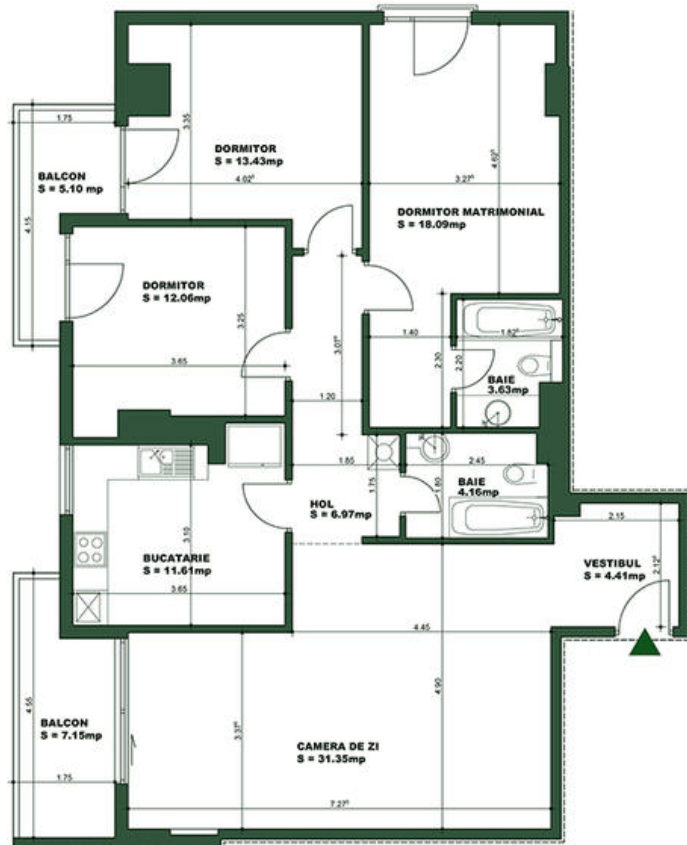

**THE CONCEPT**  
— real estate advisers —

Apartament 4 camere Tip F Soseaua Nordului - Parcul Herastrau

**233,090 € + 19% TVA**

- 4 camere
- Decomandat
- An construcție: 2016
- 3 dormitoare; 2 băi;

- Etaj : 1 / 2S+P+6E
- orientare: Sud-Vest
- Supraf. construită: 123 mp
- Supraf. utilă: 105 mp

## Schiță

### Apartament Tip F1 4 camere

S. utila: 105.71 MP

S. balcon: 12.25 MP

S. constr. totala: 135.25 MP

0727.722.222 | office@theconcept.ro

**THE CONCEPT**  
— real estate advisers —