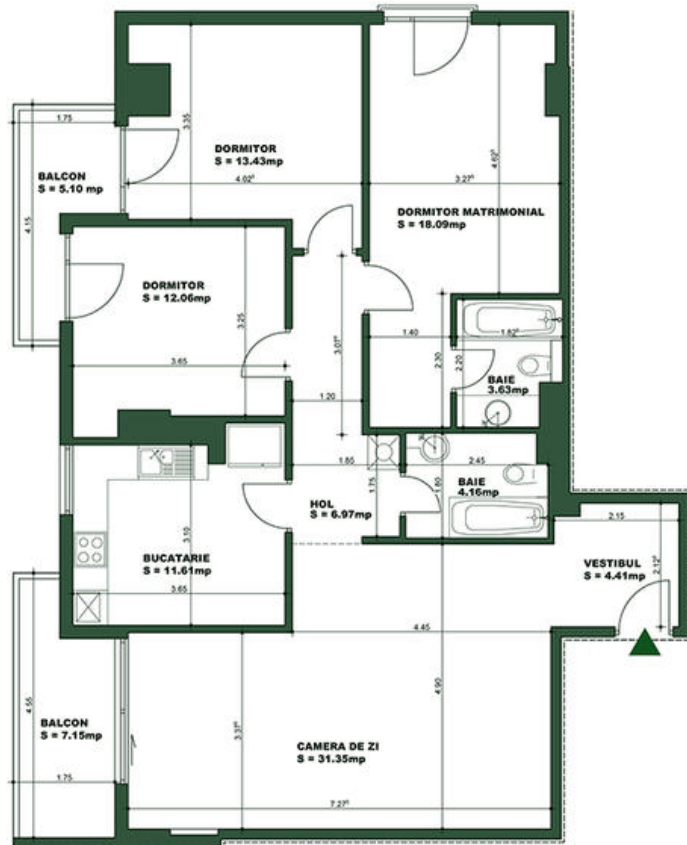

THE CONCEPT
— real estate advisers —

Apartament 4 camere Tip F Soseaua Nordului - Parcul Herastrau

233,090 € + 19% TVA

- 4 camere
- Decordat
- An construcție: 2018
- 3 dormitoare; 2 băi;

- Etaj : 1 / 2S+P+6E
- orientare: Sud-Vest
- Supraf. construită: 123 mp
- Supraf. utilă: 105.71 mp

Situat pe Soseaua Nordului ansamblul Herastrau Concept Apartments are toate dotarile necesare si in plus este situat in apropiere de Parcul Herastrau. Pretul apartamentului este de 233.090 euro + TVA 19%.

Localizare:

The Concept
0727 722 222
office@theconcept.ro

THE CONCEPT
— real estate advisers —

Schiță

Apartament Tip F1 4 camere

S. utila: 105.71 MP

S. balcon: 12.25 MP

S. constr. totala: 135.25 MP