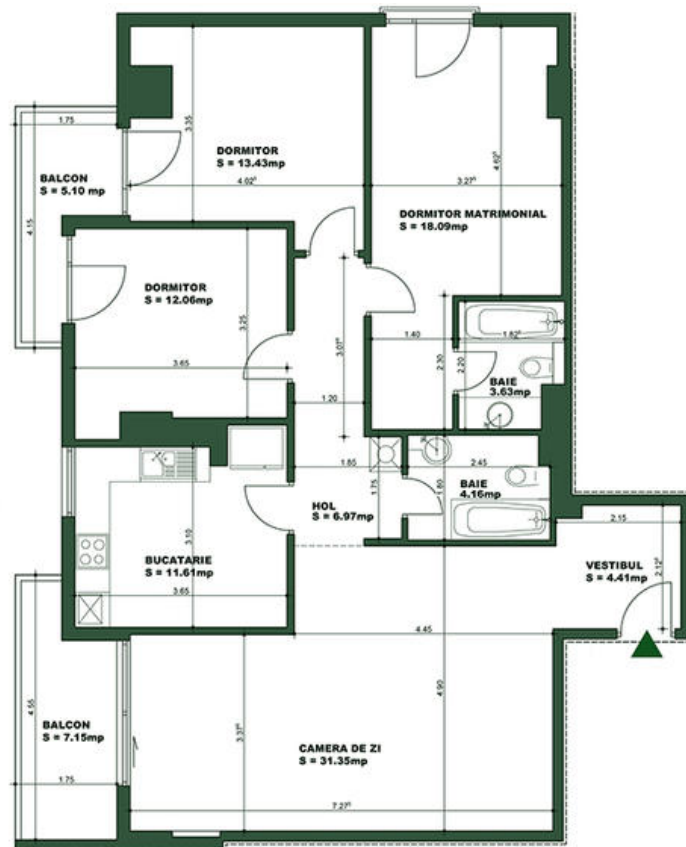

THE CONCEPT
— real estate advisers —

Apartament 4 camere Tip F Soseaua Nordului - Parcul Herastrau

233,090 € + 19% TVA

- 4 camere
- Decomandat
- An construcție: 2018
- 3 dormitoare; 2 băi;

- Etaj : 1 / 2S+P+6E
- orientare: Sud-Vest
- Supraf. construită: 123 mp
- Supraf. utilă: 105.71 mp

Situat pe Soseaua Nordului ansamblul Herastrau Concept Apartments are toate dotarile necesare si in plus este situat in apropiere de Parcul Herastrau. Pretul apartamentului este de 233.090 euro + TVA 19%.

Localizare:

The Concept
0727 722 222
office@theconcept.ro

THE CONCEPT
— real estate advisers —

Schiță

Apartament Tip F1 4 camere

S. utila: 105.71 MP

S. balcon: 12.25 MP

S. constr. totala: 135.25 MP