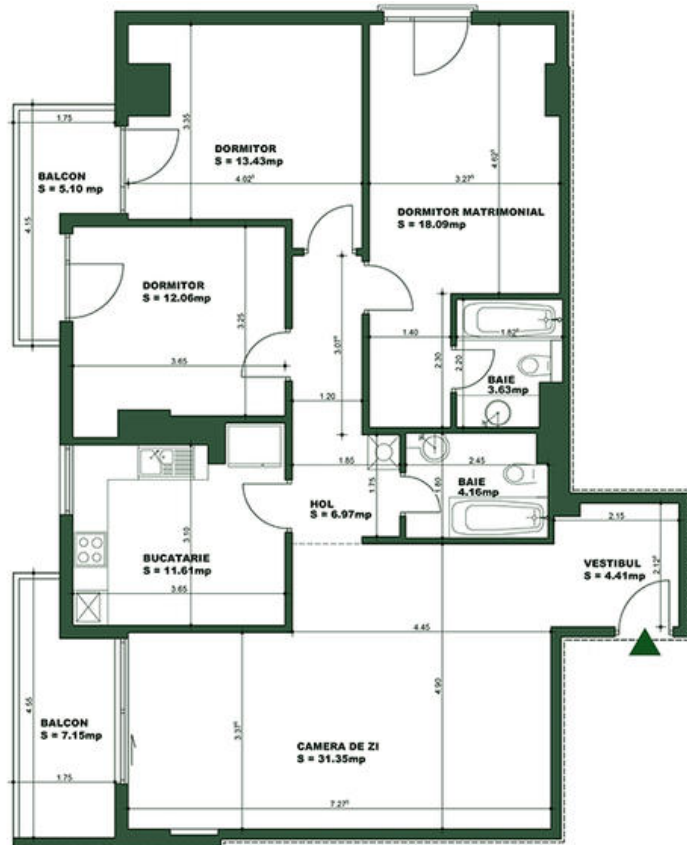

THE CONCEPT
— real estate advisers —

Apartment 4 camere Tip F Soseaua Nordului - Parcul Herastrau

233,090 € + 19% TVA

- 4 camere
- Decomandat
- An construcție: 2018
- 3 dormitoare; 2 băi;

- Etaj : 1 / 2S+P+6E
- orientare: Sud-Vest
- Supraf. construită: 123 mp
- Supraf. utilă: 105.71 mp

THE CONCEPT
— real estate advisers —

Schiță

Apartament Tip F1 4 camere

S. utila: 105.71 MP

S. balcon: 12.25 MP

S. constr. totala: 135.25 MP

0727.722.222 | office@theconcept.ro

THE CONCEPT
— real estate advisers —

Schiță