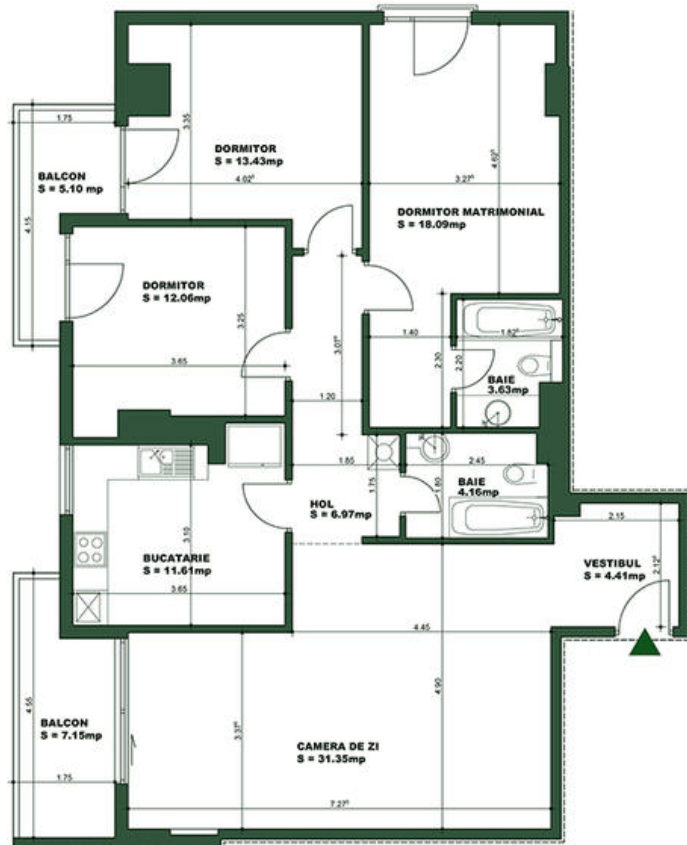

THE CONCEPT
— real estate advisers —

Apartment 4 camere Tip F Soseaua Nordului - Parcul Herastrau

233,090 € + 19% TVA

- 4 camere
- Decomandat
- An construcție: 2016
- 3 dormitoare; 2 băi;

- Etaj : 1 / 2S+P+6E
- orientare: Sud-Vest
- Supraf. construită: 123 mp
- Supraf. utilă: 105 mp

THE CONCEPT
— real estate advisers —

Schiță

Apartament Tip F1 4 camere

S. utila: 105.71 MP

S. balcon: 12.25 MP

S. constr. totala: 135.25 MP

0727.722.222 | office@theconcept.ro

THE CONCEPT
— real estate advisers —

Schiță