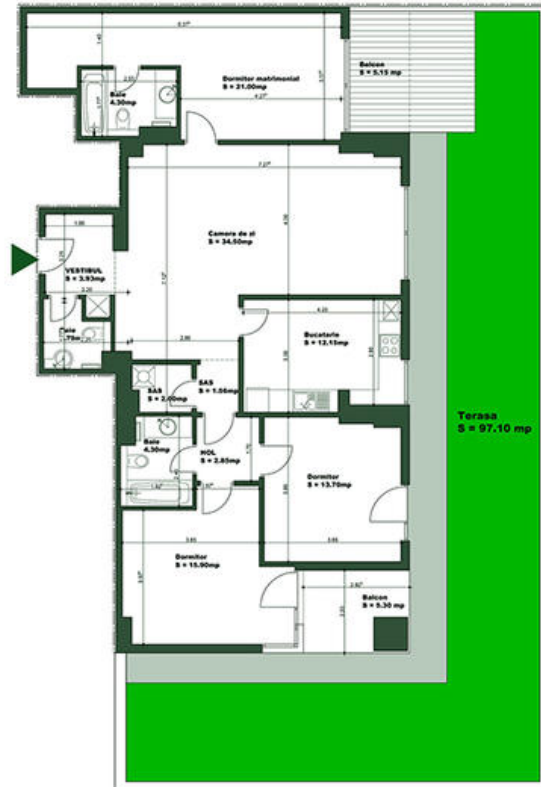

THE CONCEPT
— real estate advisers —

Schiță

Apartment Tip E1 4 camere

S. utila: 118.98 MP

S. balcon: 10.45 MP

S. terasa: 97.10 MP

S. constr. totala: 149.55 MP

0727.722.222 | office@theconcept.ro