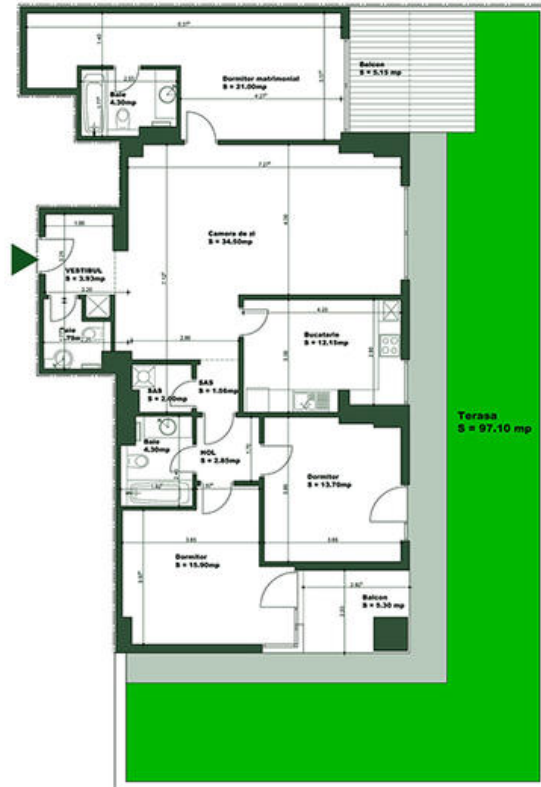

THE CONCEPT
— real estate advisers —

Apartament 4 camere Tip E Soseaua Nordului - Herastrau

299,250 € + 19% TVA

- 4 camere
- Semidecomandat
- An construcție: 2018
- 3 dormitoare; 3 băi; 2 terase; grădină;

- Etaj : Parter / 2S+P+6E
- orientare: Sud-Est
- Supraf. construită: 139.1 mp
- Supraf. utilă: 118.98 mp

Situate pe Soseaua Nordului intr-o zona linistita, apartamentele din ansamblul Herastrau Concept Apartments iti ofera linistea casei tale, cat si calitatea dotarilor apartamentelor si a finisajelor de lux.

Pretul apartamentului este de 299.250 euro + TVA 19%.

Localizare:

The Concept
0727 722 222
office@theconcept.ro

THE CONCEPT
— real estate advisers —

Schiță

Apartment Tip E1 4 camere

S. utila: 118.98 MP

S. balcon: 10.45 MP

S. terasa: 97.10 MP

S. constr. totala: 149.55 MP

0727.722.222 | office@theconcept.ro

THE CONCEPT
— real estate advisers —

Schiță