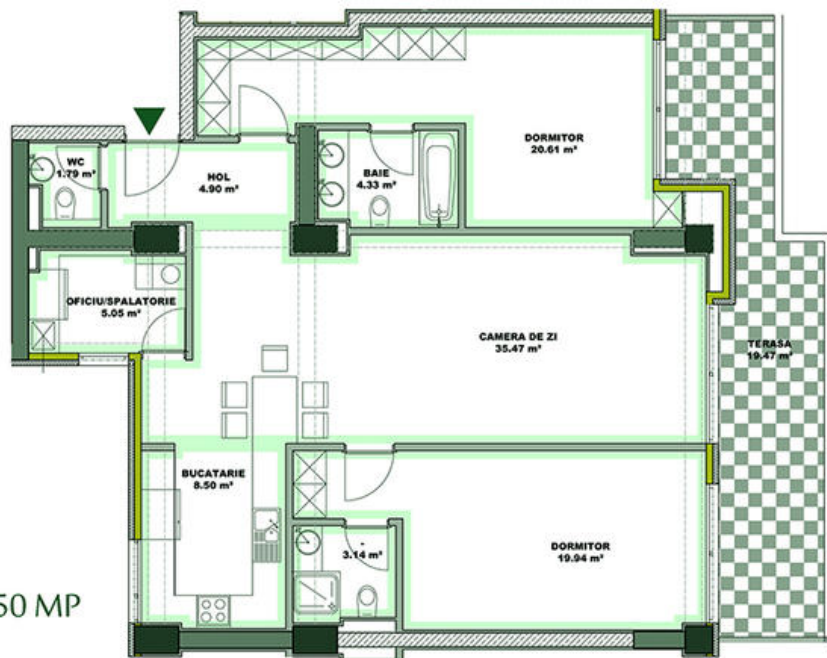

## Apartament 3 camere Tip G Soseaua Nordului - Herastrau

**237,900 €** + 19% TVA

- 3 camere
- Decomandat
- An construcție: 2017
- 2 dormitoare; 3 băi; 1 terase;
- Etaj : 5 / 2S+P+6E
- orientare: Vest
- Supraf. construită: 121 mp
- Supraf. utilă: 104 mp

## Schiță

**Apartment Tip G**  
**3 camere**  
S. utila: 104.23 MP  
S. terasa: 21.28 MP  
S. constr. totala: 121.50 MP

0727.722.222 | office@theconcept.ro

**THE CONCEPT**  
— real estate advisers —