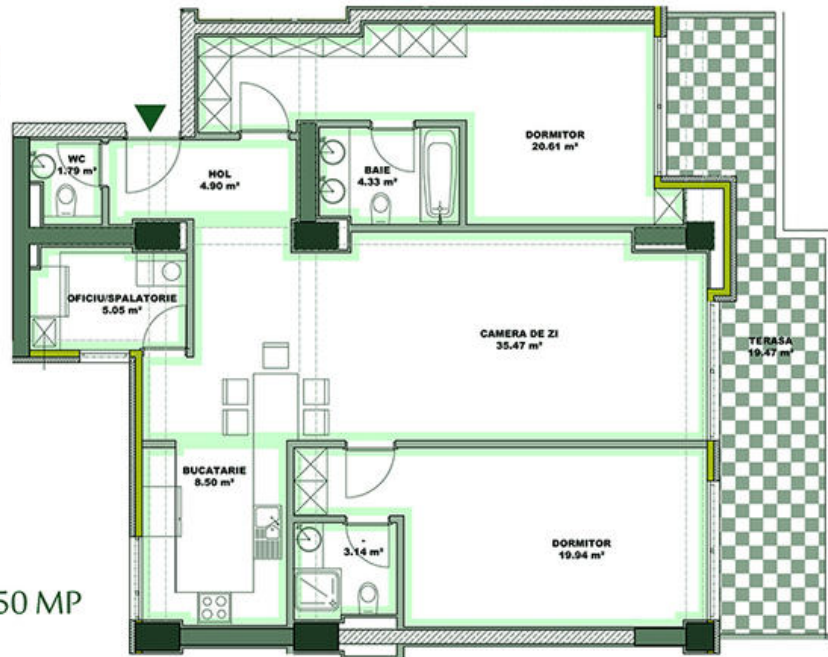

THE CONCEPT
— real estate advisers —

Apartament 3 camere Tip G Soseaua Nordului - Herastrau

237,900 € + 19% TVA

- 3 camere
- Decomandat
- An construcție: 2017
- 2 dormitoare; 3 băi; 1 terase;
- Etaj : 5 / 2S+P+6E
- orientare: Vest
- Supraf. construită: 121 mp
- Supraf. utilă: 104 mp

Beneficiaza de unul dintre apartamentele din Herastrau Concept Apartments de 2, 3 si 4 camere din zona Soseaua Nordului, langa Parcul Herastrau.

Localizare:

The Concept
0727 722 222
office@theconcept.ro

THE CONCEPT
— real estate advisers —

Schiță

Apartment Tip G
3 camere
S. utila: 104.23 MP
S. terasa: 21.28 MP
S. constr. totala: 121.50 MP

0727.722.222 | office@theconcept.ro

THE CONCEPT
— real estate advisers —