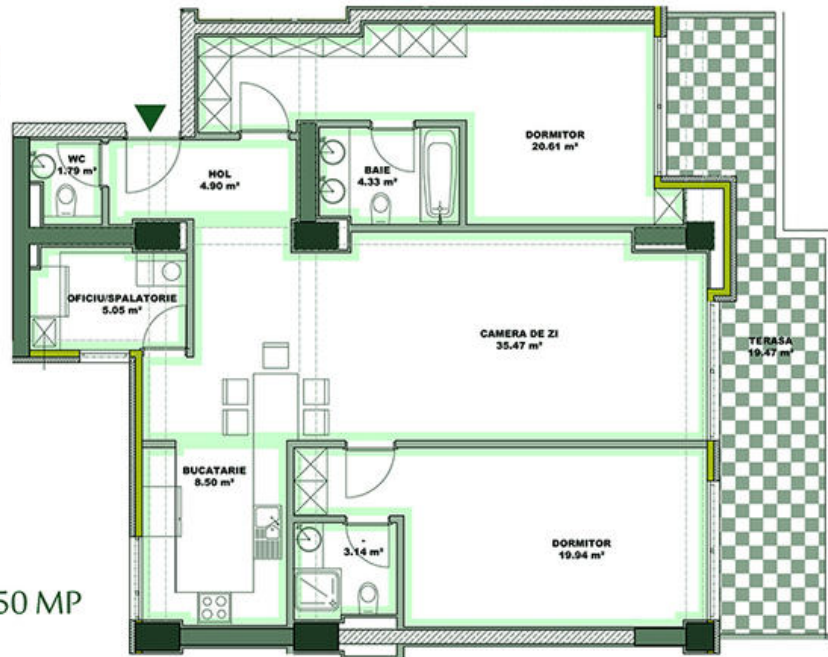

THE CONCEPT
— real estate advisers —

Apartament 3 camere Tip G Soseaua Nordului - Herastrau

237,900 € + 19% TVA

- 3 camere
- Decomandat
- An construcție: 2018
- 2 dormitoare; 3 băi; 1 terase;
- Etaj : 5 / 2S+P+6E
- orientare: Vest
- Supraf. construită: 121.5 mp
- Supraf. utilă: 104.23 mp

Beneficiaza de unul dintre apartamentele din Herastrau Concept Apartments de 2, 3 si 4 camere din zona Soseaua Nordului, langa Parcul Herastrau.

Localizare:

The Concept
0727 722 222
office@theconcept.ro

THE CONCEPT
— real estate advisers —

Schiță

Apartment Tip G
3 camere
S. utila: 104.23 MP
S. terasa: 21.28 MP
S. constr. totala: 121.50 MP

0727.722.222 | office@theconcept.ro

THE CONCEPT
— real estate advisers —