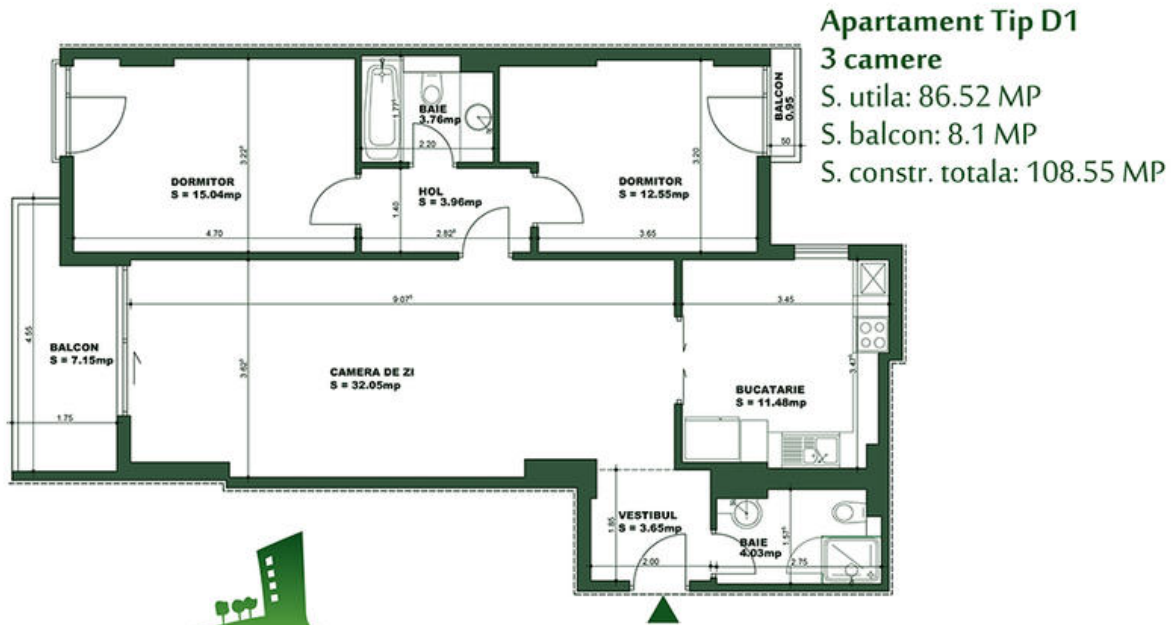

THE CONCEPT
— real estate advisers —

Schiță

0727.722.222 | office@theconcept.ro