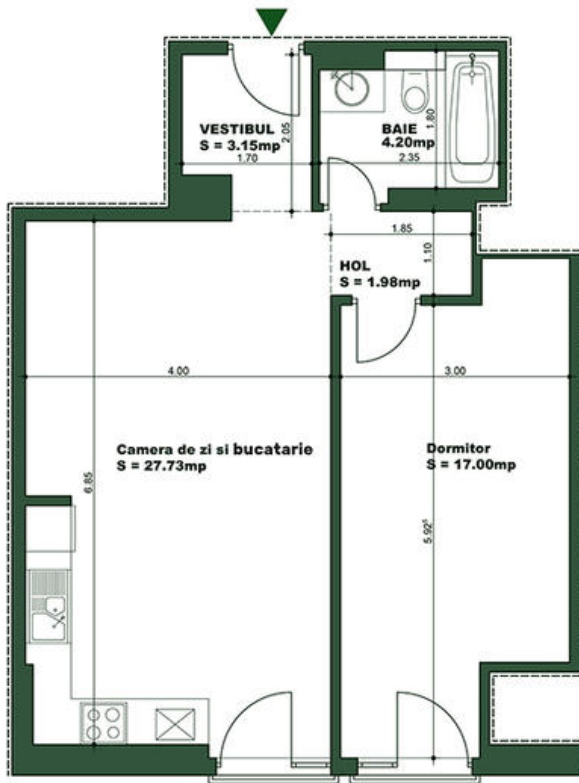

THE CONCEPT
— real estate advisers —

Apartment 2 camere Tip A1 Soseaua Nordului - Herastrau

116,207 € + 19% TVA

- 2 camere
- Decomandat
- An construcție: 2018
- 1 dormitoare; 1 băi;
- Etaj : Parter / 2S+P+6E
- orientare: Sud
- Supraf. construită: 63.05 mp
- Supraf. utilă: 54.05 mp

THE CONCEPT
— real estate advisers —

Schiță

THE CONCEPT
— real estate advisers —

Schiță

Apartment Tip A1
2 camere
S. utila: 54.05 MP
S. constr. totala: 63.05 MP

0727.722.222 | office@theconcept.ro