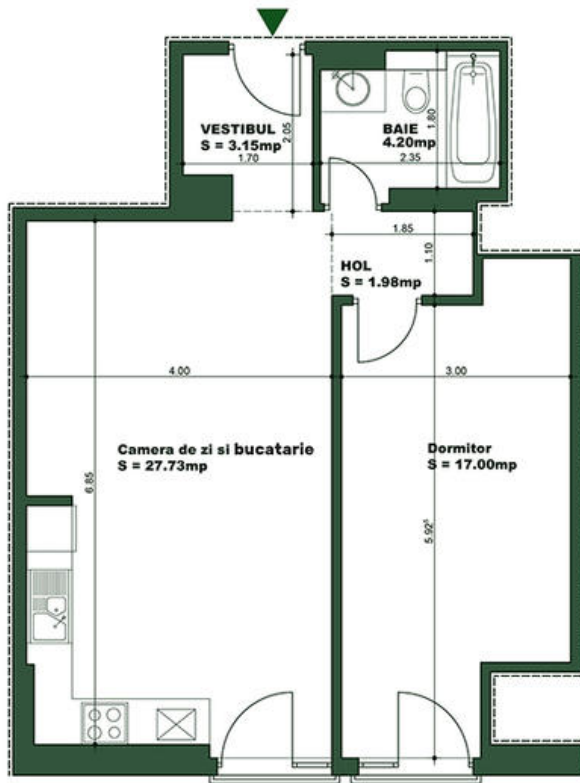

THE CONCEPT
— real estate advisers —

Apartment 2 camere Tip A1 Soseaua Nordului - Herastrau

116,207 € + 19% TVA

- 2 camere
- Decomandat
- An construcție: 2018
- 1 dormitoare; 1 băi;

- Etaj : Parter / 2S+P+6E
- orientare: Sud
- Supraf. construită: 63.05 mp
- Supraf. utilă: 54.05 mp

THE CONCEPT
— real estate advisers —

Schiță

THE CONCEPT
— real estate advisers —

Schiță

Apartment Tip A1
2 camere
S. utila: 54.05 MP
S. constr. totala: 63.05 MP

0727.722.222 | office@theconcept.ro