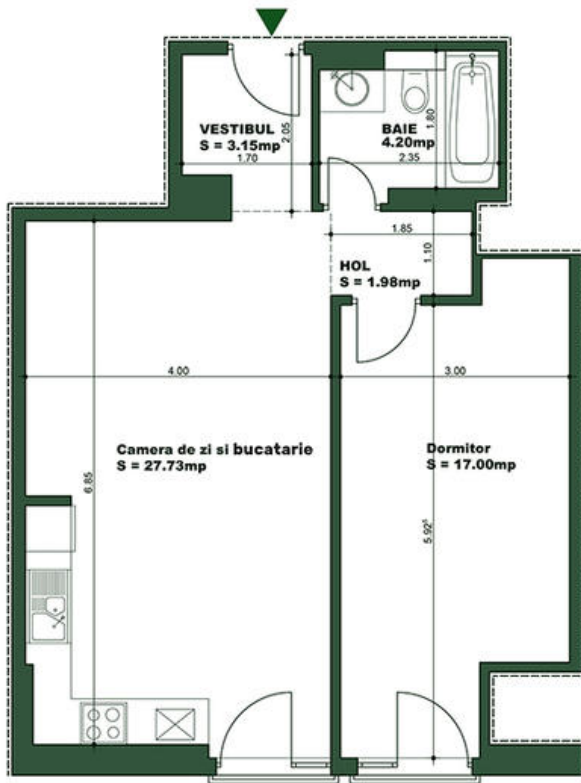

THE CONCEPT
— real estate advisers —

Apartament 2 camere Tip A1 Soseaua Nordului - Herastrau

116,207 € + 19% TVA

- 2 camere
- Decomandat
- An construcție: 2017
- 1 dormitoare; 1 băi;
- Etaj : Parter / 2S+P+6E
- orientare: Sud
- Supraf. construită: 63 mp
- Supraf. utilă: 54 mp

THE CONCEPT
— real estate advisers —

Schiță

THE CONCEPT
— real estate advisers —

Schiță

Apartment Tip A1
2 camere
S. utila: 54.05 MP
S. constr. totala: 63.05 MP

0727.722.222 | office@theconcept.ro