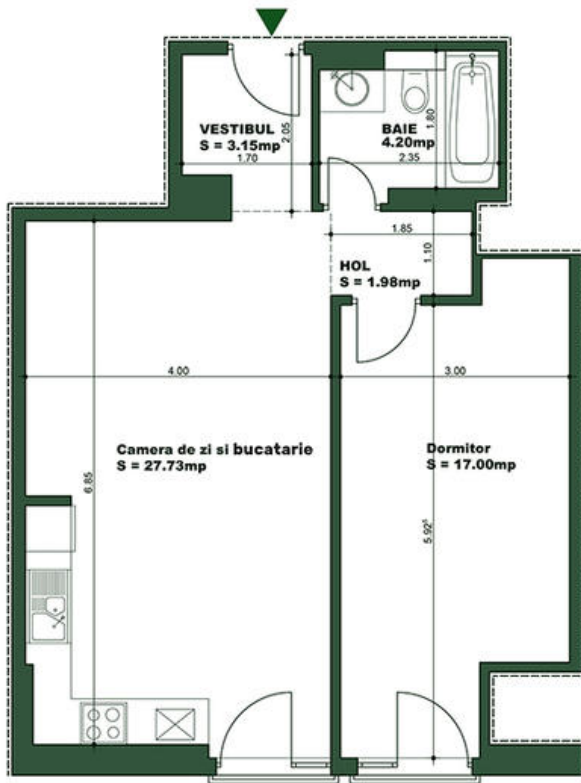

THE CONCEPT
— real estate advisers —

Schiță

Apartment Tip A1
2 camere
S. utila: 54.05 MP
S. constr. totala: 63.05 MP

0727.722.222 | office@theconcept.ro