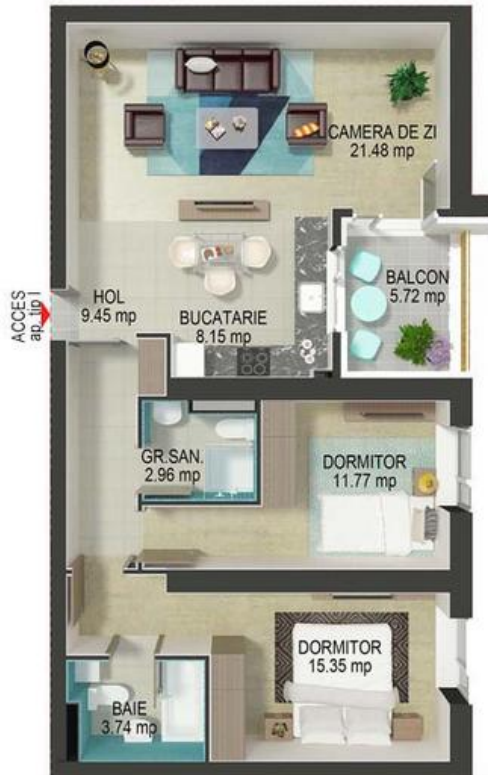

## Apartament 3 camere zona Tip I Tineretului

**103,400 € + 19% TVA**

- 3 camere
- Decomandat
- An construcție: 2019
- 2 dormitoare; 2 băi;
- Etaj : 1 / 1S+D+P+10E
- orientare: Est
- Supraf. construită: 95.29 mp
- Supraf. utilă: 78.62 mp

Apartamentul Tip I este unul dintre apartamentele ansamblului, are 3 camere, este spațios, ideal pentru orice familie și vine finisat la cheie: ușa metalică la intrare, geamuri termopan, gresie, parchet, faianta, centrala termică individuală și calorifere.

## Schiță

### Apartment 3 Cam Tip I

Tip suprafata	MP
S. Construita totala	95.29
S. Utila totala	78.62
S. Utila balcon	5.72

0727.722.222 | office@theconcept.ro